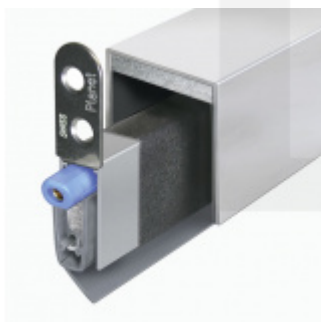

Produktový list

platný k 6. 10. 2024

luxusnikovani.cz
DELIVERED BY EFB

Automatická těsnicí lišta Planet MinE-V, 23 dB, ventilace, bezfalce, standardní Pravé provedení, 960 mm (lze zkrátit do 835 mm)

Planet^{swiss}

ID produktu: 8190

Automatická těsnicí lišta na dveře. Vhodné pro dřevěné dveře v pasivních budovách nebo prostorech s řízenou ventilací. Speciální konstrukce dveřní lišty zamezí šíření zvuku, světla a požáru. Povolí však přirozené proudění vzduchu v objektu.