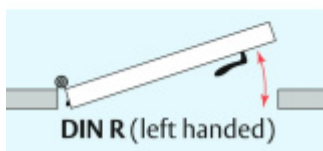

ID produktu: 8190

Automatická těsnicí lišta na dveře. Vhodné pro dřevěné dveře v pasivních budovách nebo prostorech s řízenou ventilací. Speciální konstrukce dveřní lišty zamezí šíření zvuku, světla a požáru. Povolí však přirozené proudění vzduchu v objektu.