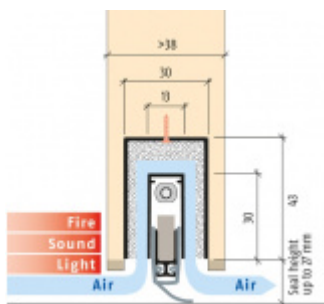

ID produktu: 8190

Automatická těsnicí lišta na dveře. Vhodné pro dřevěné dveře v pasivních budovách nebo prostorech s řízenou ventilací. Speciální konstrukce dveřní lišty zamezí šíření zvuku, světla a požáru. Povolí však přirozené proudění vzduchu v objektu.

Oblast použití: prostory s řízenou ventilací, uzavřené prostory s nutností ventilace: místnosti pro serverovny, energetické rozvodny, toalety, koupelny

- Výška těsnicí lišty až 20 mm
- Šířka lišty pouze 25 mm
- Odvětrání až 200 m³ / hodina. (Příklad se vztahuje ke dveřím se šířkou 1050 mm, tlak 3,9 Pa)
- Útlum až 23 dB