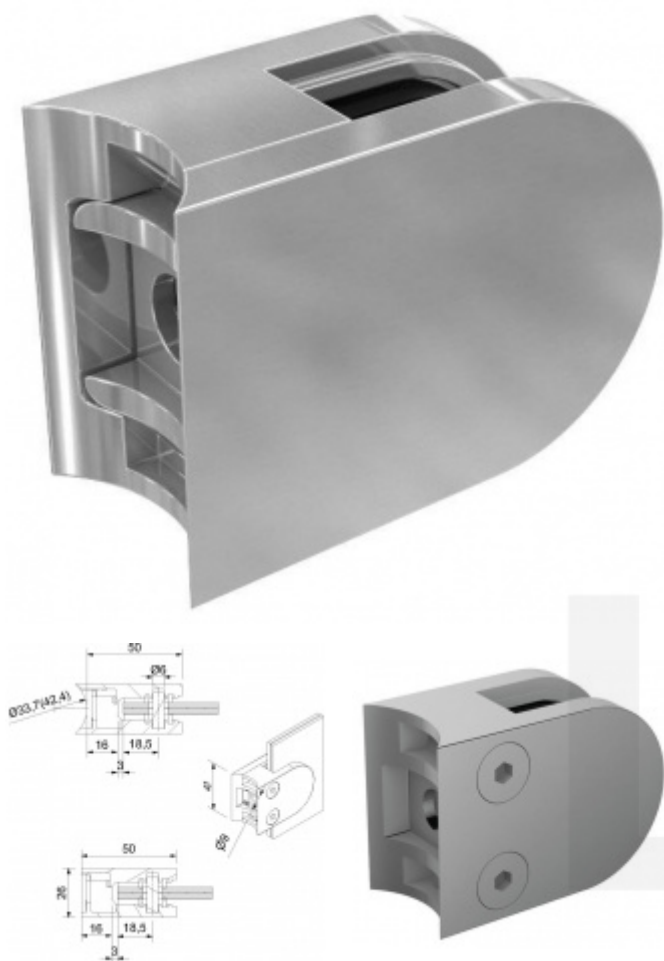

## Držák skla AbP typ 2, 40x50 mm, nerez A2 8,76 mm, Kulatý průměr 33,7 mm

ID produktu: 818

PLU: 50.13.0750

Úchyt pro sklo na plochý nebo kulatý sloupek

V2A 1.4301 (AISI 304) - nejpoužívanější druh korozivzdorných ocelí, vhodné jak pro použití ve venkovním tak v domácím prostředí, nedoporučuje se používat v prostředí agresivnějším, jako je např. plavecký bazén nebo mořská voda

Vhodné pro tloušťku skla 6-10,76 mm

Vrtání do skla 10 mm

Balení obsahuje držák + těsnění pro sklo

Součástí balení není spojovací materiál pro sloupek.

**Vaše cena bez DPH**

**8,94 €**

Vaše cena s DPH

10,81 €

# PŘÍSLUŠENSTVÍ

**Nerezový sloupek 995 mm, rohový s přípravou pro montáž úchytů na sklo 4xM8 závit**

Süd-Metall

---

**OD 51,06 €**

5 pracovních dní

**Nerezový sloupek 995mm, středový s přípravou pro montáž úchytů na sklo 4xM8 závit**

Süd-Metall

---

**OD 51,06 €**

5 pracovních dní

**Nerezový sloupek 995mm, koncový s přípravou pro montáž úchytů na sklo 2xM8 závit**

Süd-Metall

---

**OD 51,06 €**