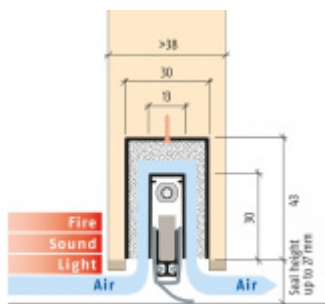

## Automatická těsnicí lišta Planet MinE-V, 23 dB, ventilace, bezfalce, standardní Levé provedení, 960 mm (lze zkrátit do 835 mm)

Planet<sup>swiss</sup>

ID produktu: 8189

Automatická těsnicí lišta na dveře. Vhodné pro dřevěné dveře v pasivních budovách nebo prostorech s řízenou ventilací. Speciální konstrukce dveřní lišty zamezí šíření zvuku, světla a požáru. Povolí však přirozené proudění vzduchu v objektu.

Oblast použití: prostory s řízenou ventilací, uzavřené prostory s nutností ventilace: místnosti pro serverovny, energetické rozvodny, toalety, koupelny

- Výška těsnicí lišty až 20 mm
- Šířka lišty pouze 25 mm
- Odvětrání až 200 m<sup>3</sup> / hodina. (Příklad se vztahuje ke dveřím se šířkou 1050 mm, tlak 3,9 Pa)
- Útlum až 23 dB