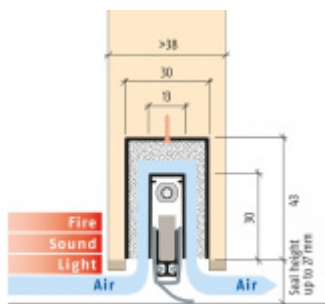

ID produktu: 8189

Automatická těsnicí lišta na dveře. Vhodné pro dřevěné dveře v pasivních budovách nebo prostorech s řízenou ventilací. Speciální konstrukce dveřní lišty zamezí šíření zvuku, světla a požáru. Povolí však přirozené proudění vzduchu v objektu.

Oblast použití: prostory s řízenou ventilací, uzavřené prostory s nutností ventilace: místnosti pro serverovny, energetické rozvodny, toalety, koupelny

- Výška těsnicí lišty až 20 mm
- Šířka lišty pouze 25 mm
- Odvětrání až 200 m³ / hodina. (Příklad se vztahuje ke dveřím se šířkou 1050 mm, tlak 3,9 Pa)
- Útlum až 23 dB