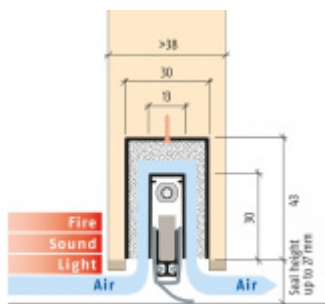

ID produktu: 8188

Automatická těsnicí lišta na dveře. Vhodné pro dřevěné dveře v pasivních budovách nebo prostorech s řízenou ventilací. Speciální konstrukce dveřní lišty zamezí šíření zvuku, světla a požáru. Povolí však přirozené proudění vzduchu v objektu.

Oblast použití: prostory s řízenou ventilací, uzavřené prostory s nutností ventilace: místnosti pro serverovny, energetické rozvodny, toalety, koupelny

- Výška těsnicí lišty až 20 mm
- Šířka lišty pouze 25 mm
- Odvětrání až 200 m³ / hodina. (Příklad se vztahuje ke dveřím se šířkou 1050 mm, tlak 3,9 Pa)
- Útlum až 23 dB