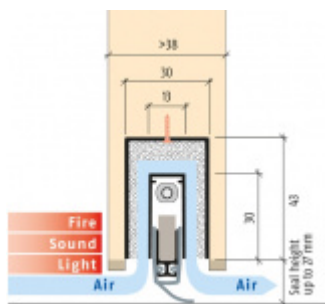

## Automatická těsnicí lišta Planet MinE-V, 23 dB, ventilace, bezfalce, standardní Pravé provedení, 835 mm (lze zkrátit do 710 mm)

Planet<sup>swiss</sup>

ID produktu: 8188

Automatická těsnicí lišta na dveře. Vhodné pro dřevěné dveře v pasivních budovách nebo prostorech s řízenou ventilací. Speciální konstrukce dveřní lišty zamezí šíření zvuku, světla a požáru. Povolí však přirozené proudění vzduchu v objektu.

Oblast použití: prostory s řízenou ventilací, uzavřené prostory s nutností ventilace: místnosti pro serverovny, energetické rozvodny, toalety, koupelny

- Výška těsnicí lišty až 20 mm
- Šířka lišty pouze 25 mm
- Odvětrání až 200 m<sup>3</sup> / hodina. (Příklad se vztahuje ke dveřím se šířkou 1050 mm, tlak 3,9 Pa)
- Útlum až 23 dB