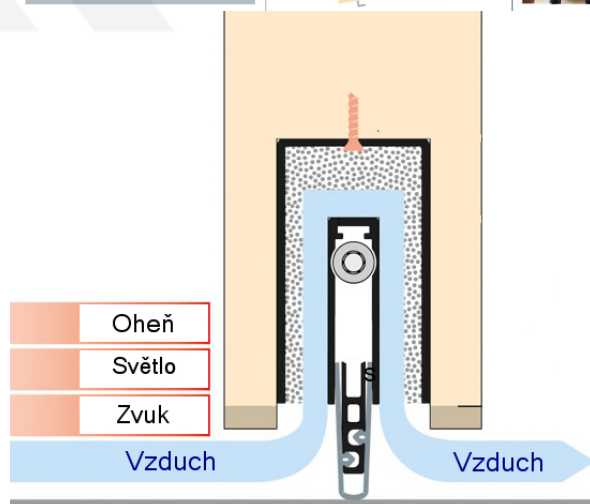

## Automatická těsnicí lišta Planet MinE-V, 23 dB, ventilace, bezfalce, standardní Pravé provedení, 835 mm (lze zkrátit do 710 mm)

Planet<sup>swiss</sup>

ID produktu: 8188

Automatická těsnicí lišta na dveře. Vhodné pro dřevěné dveře v pasivních budovách nebo prostorech s řízenou ventilací. Speciální konstrukce dveřní lišty zamezí šíření zvuku, světla a požáru. Povolí však přirozené proudění vzduchu v objektu.

Oblast použití: prostory s řízenou ventilací, uzavřené prostory s nutností ventilace: místnosti pro serverovny, energetické rozvodny, toalety, koupelny

- Výška těsnicí lišty až 20 mm
- Šířka lišty pouze 25 mm
- Odvětrání až 200 m<sup>3</sup> / hodina. (Příklad se vztahuje ke dveřím se šířkou 1050 mm, tlak 3,9 Pa)
- Útlum až 23 dB