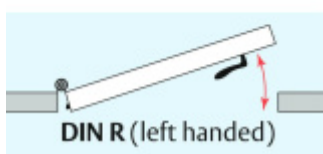

## Automatická těsnicí lišta Planet MinE-V, 23 dB, ventilace, bezfalce, standardní Pravé provedení, 835 mm (lze zkrátit do 710 mm)

Planet<sup>swiss</sup>

ID produktu: 8188

Automatická těsnicí lišta na dveře. Vhodné pro dřevěné dveře v pasivních budovách nebo prostorech s řízenou ventilací. Speciální konstrukce dveřní lišty zamezí šíření zvuku, světla a požáru. Povolí však přirozené proudění vzduchu v objektu.