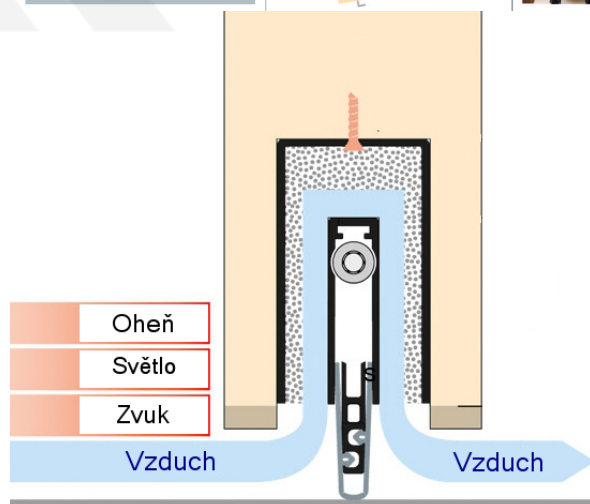

Produktový list

platný k 6. 10. 2024

luxusnikovani.cz
DELIVERED BY EFB

Automatická těsnicí lišta Planet MinE-V, 23 dB, ventilace, bezfalce, standardní Levé provedení, 710 mm (lze zkrátit do 585 mm)

Planet^{swiss}

ID produktu: 8185

Automatická těsnicí lišta na dveře. Vhodné pro dřevěné dveře v pasivních budovách nebo prostorech s řízenou ventilací. Speciální konstrukce dveřní lišty zamezí šíření zvuku, světla a požáru. Povolí však přirozené proudění vzduchu v objektu.

Oblast použití: prostory s řízenou ventilací, uzavřené prostory s nutností ventilace: místnosti pro serverovny, energetické rozvodny, toalety, koupelny

- Výška těsnicí lišty až 20 mm
- Šířka lišty pouze 25 mm
- Odvětrání až 200 m³ / hodina. (Příklad se vztahuje ke dveřím se šířkou 1050 mm, tlak 3,9 Pa)
- Útlum až 23 dB