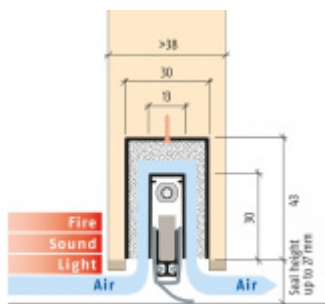

ID produktu: 8185

Automatická těsnicí lišta na dveře. Vhodné pro dřevěné dveře v pasivních budovách nebo prostorech s řízenou ventilací. Speciální konstrukce dveřní lišty zamezí šíření zvuku, světla a požáru. Povolí však přirozené proudění vzduchu v objektu.

Oblast použití: prostory s řízenou ventilací, uzavřené prostory s nutností ventilace: místnosti pro serverovny, energetické rozvodny, toalety, koupelny

- Výška těsnicí lišty až 20 mm
- Šířka lišty pouze 25 mm
- Odvětrání až 200 m³ / hodina. (Příklad se vztahuje ke dveřím se šířkou 1050 mm, tlak 3,9 Pa)
- Útlum až 23 dB