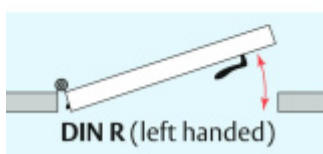

## Automatická těsnicí lišta Planet MinE-V, 23 dB, ventilace, bezfalce, standardní Pravé provedení, 585 mm (lze zkrátit do 460 mm)

Planet<sup>swiss</sup>

ID produktu: 8184

Automatická těsnicí lišta na dveře. Vhodné pro dřevěné dveře v pasivních budovách nebo prostorech s řízenou ventilací. Speciální konstrukce dveřní lišty zamezí šíření zvuku, světla a požáru. Povolí však přirozené proudění vzduchu v objektu.