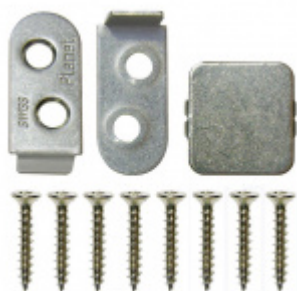

## Automatická těsnicí lišta Planet MinE-V, 23 dB, ventilace, bezfalce, standardní Pravé provedení, 585 mm (lze zkrátit do 460 mm)

Planet<sup>swiss</sup>

ID produktu: 8184

Automatická těsnicí lišta na dveře. Vhodné pro dřevěné dveře v pasivních budovách nebo prostorech s řízenou ventilací. Speciální konstrukce dveřní lišty zamezí šíření zvuku, světla a požáru. Povolí však přirozené proudění vzduchu v objektu.