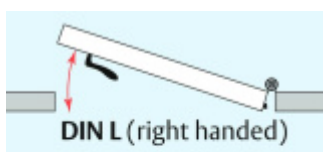

## Automatická těsnicí lišta Planet MinE-V, 23 dB, ventilace, bezfalce, standardní Pravé provedení, 585 mm (lze zkrátit do 460 mm)

Planet<sup>swiss</sup>

ID produktu: 8184

Automatická těsnicí lišta na dveře. Vhodné pro dřevěné dveře v pasivních budovách nebo prostorech s řízenou ventilací. Speciální konstrukce dveřní lišty zamezí šíření zvuku, světla a požáru. Povolí však přirozené proudění vzduchu v objektu.