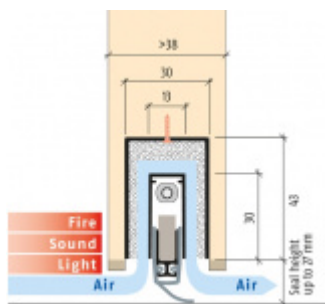

## Automatická těsnicí lišta Planet MinE-V, 23 dB, ventilace, bezfalce, standardní Pravé provedení, 585 mm (lze zkrátit do 460 mm)

Planet<sup>swiss</sup>

ID produktu: 8184

Automatická těsnicí lišta na dveře. Vhodné pro dřevěné dveře v pasivních budovách nebo prostorech s řízenou ventilací. Speciální konstrukce dveřní lišty zamezí šíření zvuku, světla a požáru. Povolí však přirozené proudění vzduchu v objektu.

Oblast použití: prostory s řízenou ventilací, uzavřené prostory s nutností ventilace: místnosti pro serverovny, energetické rozvodny, toalety, koupelny

- Výška těsnicí lišty až 20 mm
- Šířka lišty pouze 25 mm
- Odvětrání až 200 m<sup>3</sup> / hodina. (Příklad se vztahuje ke dveřím se šířkou 1050 mm, tlak 3,9 Pa)
- Útlum až 23 dB