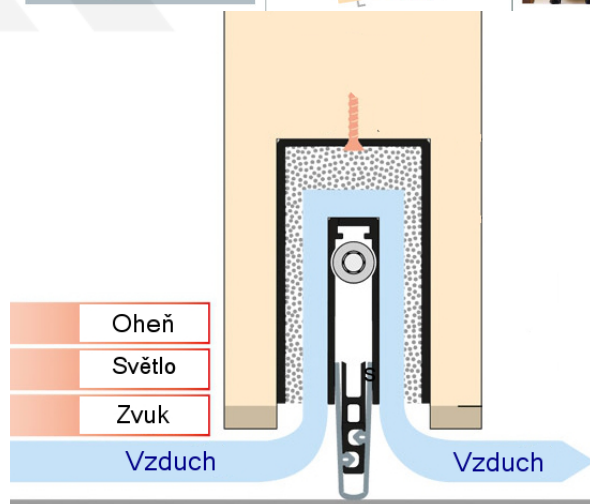

## Automatická těsnicí lišta Planet MinE-V, 23 dB, ventilace, bezfalce, standardní Pravé provedení, 585 mm (lze zkrátit do 460 mm)

Planet<sup>swiss</sup>

ID produktu: 8184

Automatická těsnicí lišta na dveře. Vhodné pro dřevěné dveře v pasivních budovách nebo prostorech s řízenou ventilací. Speciální konstrukce dveřní lišty zamezí šíření zvuku, světla a požáru. Povolí však přirozené proudění vzduchu v objektu.

Oblast použití: prostory s řízenou ventilací, uzavřené prostory s nutností ventilace: místnosti pro serverovny, energetické rozvodny, toalety, koupelny

- Výška těsnicí lišty až 20 mm
- Šířka lišty pouze 25 mm
- Odvětrání až 200 m<sup>3</sup> / hodina. (Příklad se vztahuje ke dveřím se šířkou 1050 mm, tlak 3,9 Pa)
- Útlum až 23 dB