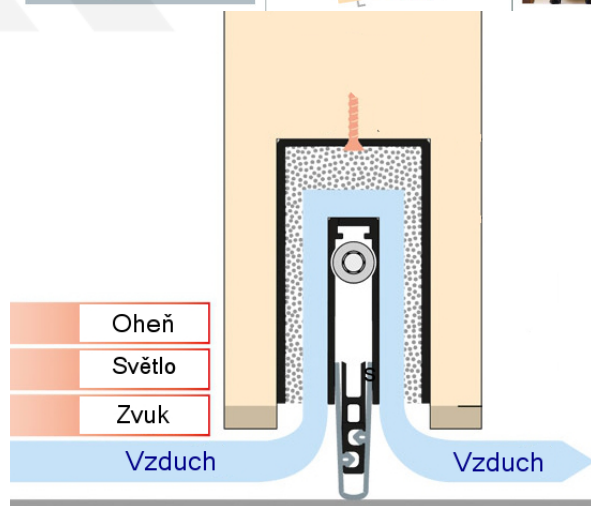

## Automatická těsnicí lišta Planet MinE-V, 23 dB, ventilace, bezfalce, standardní Levé provedení, 585 mm (lze zkrátit do 460 mm)

Planet<sup>swiss</sup>

ID produktu: 8183

Automatická těsnicí lišta na dveře. Vhodné pro dřevěné dveře v pasivních budovách nebo prostorech s řízenou ventilací. Speciální konstrukce dveřní lišty zamezí šíření zvuku, světla a požáru. Povolí však přirozené proudění vzduchu v objektu.

Oblast použití: prostory s řízenou ventilací, uzavřené prostory s nutností ventilace: místnosti pro serverovny, energetické rozvodny, toalety, koupelny

- Výška těsnicí lišty až 20 mm
- Šířka lišty pouze 25 mm
- Odvětrání až 200 m<sup>3</sup> / hodina. (Příklad se vztahuje ke dveřím se šířkou 1050 mm, tlak 3,9 Pa)
- Útlum až 23 dB