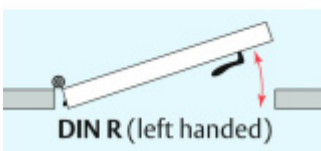

## Automatická těsnicí lišta Planet MinE-V, 23 dB, ventilace, bezfalce, standardní Levé provedení, 585 mm (lze zkrátit do 460 mm)

Planet<sup>swiss</sup>

ID produktu: 8183

Automatická těsnicí lišta na dveře. Vhodné pro dřevěné dveře v pasivních budovách nebo prostorech s řízenou ventilací. Speciální konstrukce dveřní lišty zamezí šíření zvuku, světla a požáru. Povolí však přirozené proudění vzduchu v objektu.