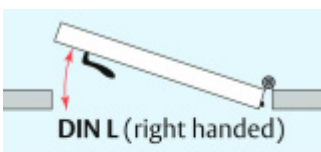

## Automatická těsnicí lišta Planet MinE-V, 23 dB, ventilace, bezfalce, standardní Levé provedení, 585 mm (lze zkrátit do 460 mm)

Planet<sup>swiss</sup>

ID produktu: 8183

Automatická těsnicí lišta na dveře. Vhodné pro dřevěné dveře v pasivních budovách nebo prostorech s řízenou ventilací. Speciální konstrukce dveřní lišty zamezí šíření zvuku, světla a požáru. Povolí však přirozené proudění vzduchu v objektu.