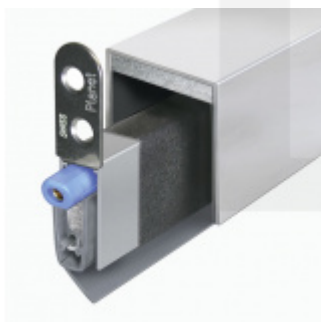

## Automatická těsnicí lišta Planet MinE-V, 23 dB, ventilace, bezfalce, standardní Levé provedení, 585 mm (lze zkrátit do 460 mm)

Planet<sup>swiss</sup>

ID produktu: 8183

Automatická těsnicí lišta na dveře. Vhodné pro dřevěné dveře v pasivních budovách nebo prostorech s řízenou ventilací. Speciální konstrukce dveřní lišty zamezí šíření zvuku, světla a požáru. Povolí však přirozené proudění vzduchu v objektu.