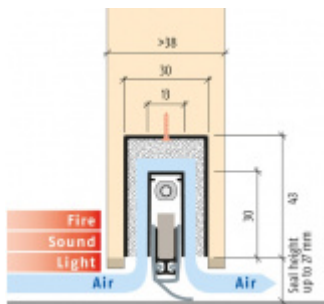

## Automatická těsnicí lišta Planet MinE-V, 23 dB, ventilace, bezfalce, standardní Levé provedení, 585 mm (lze zkrátit do 460 mm)

Planet<sup>swiss</sup>

ID produktu: 8183

Automatická těsnicí lišta na dveře. Vhodné pro dřevěné dveře v pasivních budovách nebo prostorech s řízenou ventilací. Speciální konstrukce dveřní lišty zamezí šíření zvuku, světla a požáru. Povolí však přirozené proudění vzduchu v objektu.

Oblast použití: prostory s řízenou ventilací, uzavřené prostory s nutností ventilace: místnosti pro serverovny, energetické rozvodny, toalety, koupelny

- Výška těsnicí lišty až 20 mm
- Šířka lišty pouze 25 mm
- Odvětrání až 200 m<sup>3</sup> / hodina. (Příklad se vztahuje ke dveřím se šířkou 1050 mm, tlak 3,9 Pa)
- Útlum až 23 dB