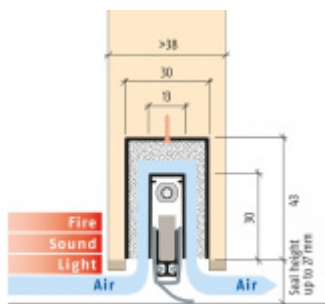

## Automatická těsnicí lišta Planet MinE-V, 23 dB, ventilace, bezfalce, standardní Pravé provedení, 460 mm (lze zkrátit do 335 mm)

Planet<sup>swiss</sup>

ID produktu: 8182

Automatická těsnicí lišta na dveře. Vhodné pro dřevěné dveře v pasivních budovách nebo prostorech s řízenou ventilací. Speciální konstrukce dveřní lišty zamezí šíření zvuku, světla a požáru. Povolí však přirozené proudění vzduchu v objektu.

Oblast použití: prostory s řízenou ventilací, uzavřené prostory s nutností ventilace: místnosti pro serverovny, energetické rozvodny, toalety, koupelny

- Výška těsnicí lišty až 20 mm
- Šířka lišty pouze 25 mm
- Odvětrání až 200 m<sup>3</sup> / hodina. (Příklad se vztahuje ke dveřím se šířkou 1050 mm, tlak 3,9 Pa)
- Útlum až 23 dB