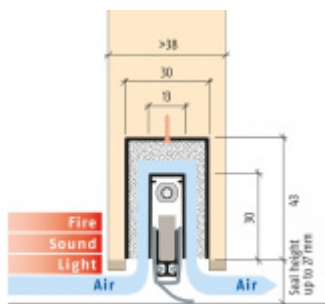

ID produktu: 8182

Automatická těsnicí lišta na dveře. Vhodné pro dřevěné dveře v pasivních budovách nebo prostorech s řízenou ventilací. Speciální konstrukce dveřní lišty zamezí šíření zvuku, světla a požáru. Povolí však přirozené proudění vzduchu v objektu.

Oblast použití: prostory s řízenou ventilací, uzavřené prostory s nutností ventilace: místnosti pro serverovny, energetické rozvodny, toalety, koupelny

- Výška těsnicí lišty až 20 mm
- Šířka lišty pouze 25 mm
- Odvětrání až 200 m³ / hodina. (Příklad se vztahuje ke dveřím se šířkou 1050 mm, tlak 3,9 Pa)
- Útlum až 23 dB