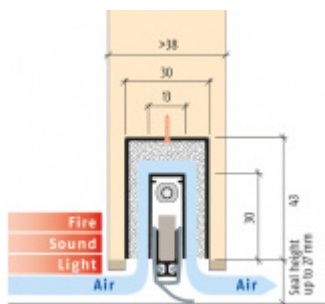

ID produktu: 8181

Automatická těsnicí lišta na dveře. Vhodné pro dřevěné dveře v pasivních budovách nebo prostorech s řízenou ventilací. Speciální konstrukce dveřní lišty zamezí šíření zvuku, světla a požáru. Povolí však přirozené proudění vzduchu v objektu.

Oblast použití: prostory s řízenou ventilací, uzavřené prostory s nutností ventilace: místnosti pro serverovny, energetické rozvodny, toalety, koupelny

- Výška těsnicí lišty až 20 mm
- Šířka lišty pouze 25 mm
- Odvětrání až 200 m³ / hodina. (Příklad se vztahuje ke dveřím se šířkou 1050 mm, tlak 3,9 Pa)
- Útlum až 23 dB