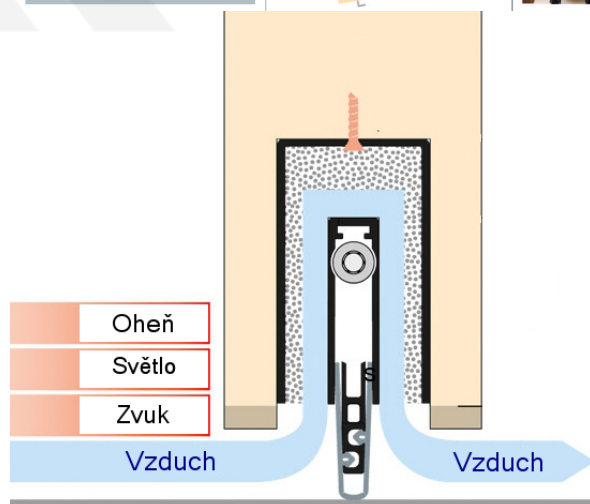

Produktový list

platný k 6. 10. 2024

luxusnikovani.cz
DELIVERED BY EFB

Automatická těsnicí lišta Planet MinE-V, 23 dB, ventilace, bezfalce, standardní Levé provedení, 460 mm (lze zkrátit do 335 mm)

Planet^{swiss}

ID produktu: 8181

Automatická těsnicí lišta na dveře. Vhodné pro dřevěné dveře v pasivních budovách nebo prostorech s řízenou ventilací. Speciální konstrukce dveřní lišty zamezí šíření zvuku, světla a požáru. Povolí však přirozené proudění vzduchu v objektu.

Oblast použití: prostory s řízenou ventilací, uzavřené prostory s nutností ventilace: místnosti pro serverovny, energetické rozvodny, toalety, koupelny

- Výška těsnicí lišty až 20 mm
- Šířka lišty pouze 25 mm
- Odvětrání až 200 m³ / hodina. (Příklad se vztahuje ke dveřím se šířkou 1050 mm, tlak 3,9 Pa)
- Útlum až 23 dB