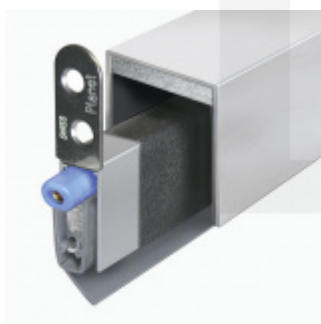

Produktový list

platný k 6. 10. 2024

luxusnikovani.cz
DELIVERED BY EFB

Automatická těsnicí lišta Planet MinE-V, 23 dB, ventilace, bezfalce, standardní

Planet^{swiss}

Automatická těsnicí lišta na dveře. Vhodné pro dřevěné dveře v pasivních budovách nebo prostorech s řízenou ventilací. Speciální konstrukce dveřní lišty zamezí šíření zvuku, světla a požáru. Povolí však přirozené proudění vzduchu v objektu.

Při objednání je nutné určit směr zavírání.

Součástí balení je spojovací materiál pro dřevěné dveře.

Vlastnosti automatické lišty:

Na objednávku je možné dodat tyto vlastnosti:

Způsob instalace do dveří:

Vhodné zejména pro dveře z materiálu: