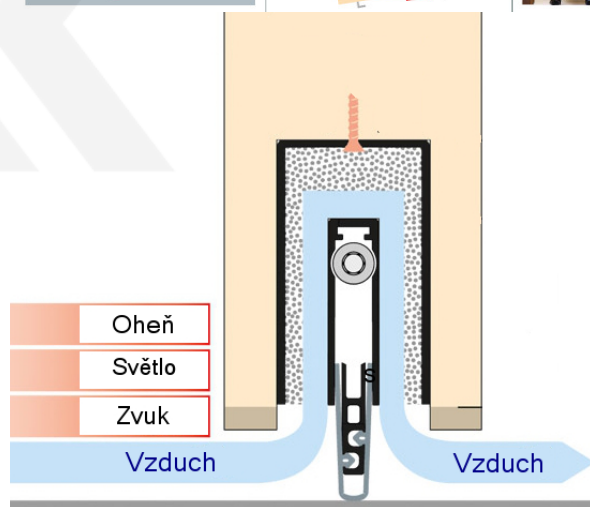

Produktový list

platný k 6. 10. 2024

luxusnikovani.cz
DELIVERED BY EFB

Automatická těsnicí lišta Planet MinE-V, 23 dB, ventilace, bezfalce, standardní

Planet^{swiss}

Automatická těsnicí lišta na dveře. Vhodné pro dřevěné dveře v pasivních budovách nebo prostorech s řízenou ventilací. Speciální konstrukce dveřní lišty zamezí šíření zvuku, světla a požáru. Povolí však přirozené proudění vzduchu v objektu.

Oblast použití: prostory s řízenou ventilací, uzavřené prostory s nutností ventilace: místnosti pro serverovny, energetické rozvodny, toalety, koupelny

- Výška těsnicí lišty až 20 mm
- Šířka lišty pouze 25 mm
- Odvětrání až 200 m³ / hodina. (Příklad se vztahuje ke dveřím se šířkou 1050 mm, tlak 3,9 Pa)
- Útlum až 23 dB
- Možnost seřízení výšky výsuvu lišty
- Záruka 7 let
- Vhodné pro objektové dveře s vysokým zatížením

Při objednání je nutné určit směr zavírání.

Součástí balení je spojovací materiál pro dřevěné dveře.

Vlastnosti automatické lišty:

Na objednávku je možné dodat tyto vlastnosti:

Způsob instalace do dveří:

Vhodné zejména pro dveře z materiálu: