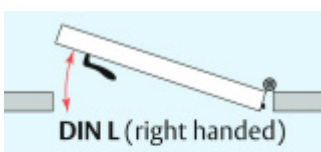

Oblast použití: prostory s řízenou ventilací, uzavřené prostory s nutností ventilace: místnosti pro serverovny, energetické rozvodny, toalety, koupelny

- Výška těsnicí lišty až 20 mm
- Šířka lišty pouze 25 mm
- Odvětrání až 200 m³ / hodina. (Příklad se vztahuje ke dveřím se šířkou 1050 mm, tlak 3,9 Pa)
- Útlum až 23 dB
- Možnost seřízení výšky výsuvu lišty
- Záruka 7 let
- Vhodné pro objektové dveře s vysokým zatížením