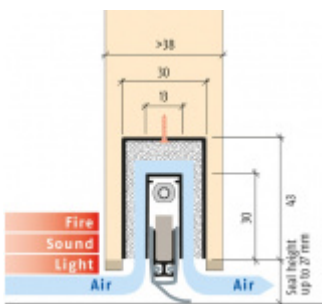

Oblast použití: prostory s řízenou ventilací, uzavřené prostory s nutností ventilace: místnosti pro serverovny, energetické rozvodny, toalety, koupelny

- Výška těsnicí lišty až 20 mm
- Šířka lišty pouze 25 mm
- Odvětrání až 200 m³ / hodina. (Příklad se vztahuje ke dveřím se šířkou 1050 mm, tlak 3,9 Pa)
- Útlum až 23 dB
- Možnost seřízení výšky výsuvu lišty
- Záruka 7 let
- Vhodné pro objektové dveře s vysokým zatížením