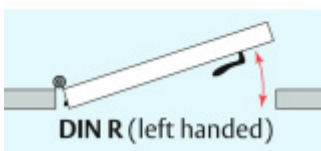

Oblast použití: prostory s řízenou ventilací, uzavřené prostory s nutností ventilace: místnosti pro serverovny, energetické rozvodny, toalety, koupelny

- Výška těsnicí lišty až 20 mm
- Šířka lišty pouze 25 mm
- Odvětrání až 200 m³ / hodina. (Příklad se vztahuje ke dveřím se šířkou 1050 mm, tlak 3,9 Pa)
- Útlum až 23 dB
- Možnost seřízení výšky výsuvu lišty
- Záruka 7 let
- Vhodné pro objektové dveře s vysokým zatížením