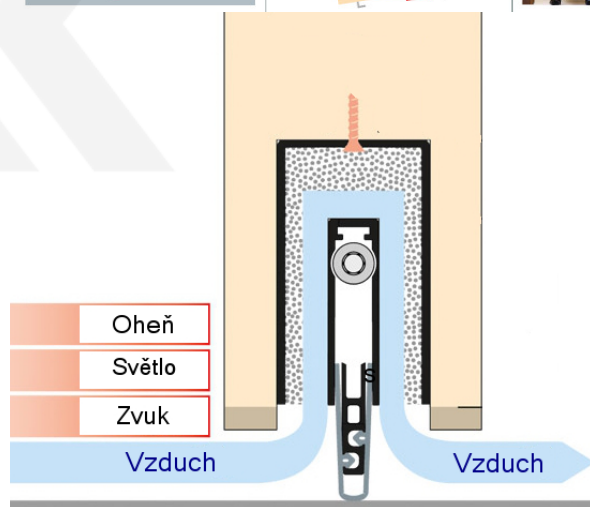

## Automatická těsnicí lišta Planet MinE-V, 23 dB, ventilace, bezfalce, standardní

**Planet** swiss

Automatická těsnicí lišta na dveře. Vhodné pro dřevěné dveře v pasivních budovách nebo prostorech s řízenou ventilací. Speciální konstrukce dveřní lišty zamezí šíření zvuku, světla a požáru. Povolí však přirozené proudění vzduchu v objektu.

Oblast použití: prostory s řízenou ventilací, uzavřené prostory s nutností ventilace: místnosti pro serverovny, energetické rozvodny, toalety, koupelny

- Výška těsnicí lišty až 20 mm
- Šířka lišty pouze 25 mm
- Odvětrání až 200 m<sup>3</sup> / hodina. (Příklad se vztahuje ke dveřím se šířkou 1050 mm, tlak 3,9 Pa)
- Útlum až 23 dB
- Možnost seřízení výšky výsuvu lišty
- Záruka 7 let
- Vhodné pro objektové dveře s vysokým zatížením

Při objednání je nutné určit směr zavírání.

Součástí balení je spojovací materiál pro dřevěné dveře.

Vlastnosti automatické lišty:

Na objednávku je možné dodat tyto vlastnosti:

Způsob instalace do dveří:

Vhodné zejména pro dveře z materiálu: