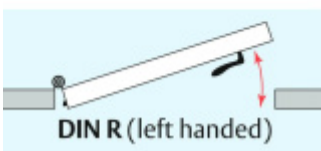

Oblast použití: prostory s řízenou ventilací, uzavřené prostory s nutností ventilace: místnosti pro serverovny, energetické rozvodny, toalety, koupelny

- Výška těsnicí lišty až 20 mm
- Šířka lišty pouze 25 mm
- Odvětrání až 200 m³ / hodina. (Příklad se vztahuje ke dveřím se šířkou 1050 mm, tlak 3,9 Pa)
- Útlum až 23 dB
- Možnost seřízení výšky výsuvu lišty
- Záruka 7 let
- Vhodné pro objektové dveře s vysokým zatížením