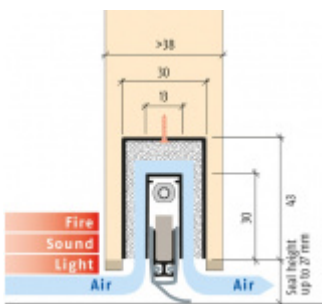

## Automatická těsnicí lišta Planet MinE-V, 23 dB, ventilace, bezfalce, standardní

**Planet** swiss

Automatická těsnicí lišta na dveře. Vhodné pro dřevěné dveře v pasivních budovách nebo prostorech s řízenou ventilací. Speciální konstrukce dveřní lišty zamezí šíření zvuku, světla a požáru. Povolí však přirozené proudění vzduchu v objektu.