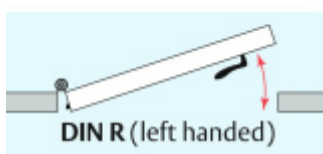

ID produktu: 8179

Automatická těsnicí lišta na dveře. Vhodné pro dřevěné dveře v pasivních budovách nebo prostorech s řízenou ventilací. Speciální konstrukce dveřní lišty zamezí šíření zvuku, světla a požáru. Povolí však přirozené proudění vzduchu v objektu.