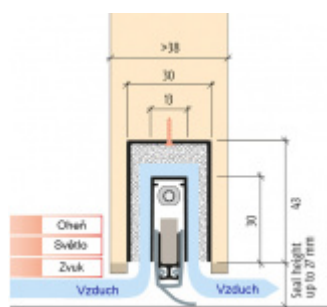

ID produktu: 8179

Automatická těsnicí lišta na dveře. Vhodné pro dřevěné dveře v pasivních budovách nebo prostorech s řízenou ventilací. Speciální konstrukce dveřní lišty zamezí šíření zvuku, světla a požáru. Povolí však přirozené proudění vzduchu v objektu.

Oblast použití: prostory s řízenou ventilací, uzavřené prostory s nutností ventilace: místnosti pro serverovny, energetické rozvodny, toalety, koupelny

- Výška těsnicí lišty až 20 mm
- Šířka lišty pouze 25 mm
- Odvětrání až 200 m³ / hodina. (Příklad se vztahuje ke dveřím se šířkou 1050 mm, tlak 3,9 Pa)
- Útlum až 27 dB
- Možnost seřízení výšky výsuvu lišty