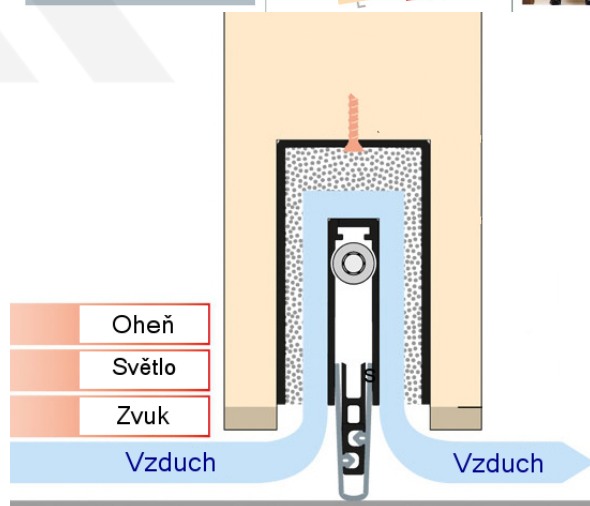

Produktový list

platný k 1. 9. 2024

luxusnikovani.cz
DELIVERED BY EFB

Automatická těsnicí lišta Planet MinE-S, 27 dB, zvuk, bezfalc, protipožární Pravé provedení, 335 mm (lze zkrátit do 220 mm)

Planet^{swiss}

ID produktu: 8179

Automatická těsnicí lišta na dveře. Vhodné pro dřevěné dveře v pasivních budovách nebo prostorech s řízenou ventilací. Speciální konstrukce dveřní lišty zamezí šíření zvuku, světla a požáru. Povolí však přirozené proudění vzduchu v objektu.

Oblast použití: prostory s řízenou ventilací, uzavřené prostory s nutností ventilace: místnosti pro serverovny, energetické rozvodny, toalety, koupelny

- Výška těsnicí lišty až 20 mm
- Šířka lišty pouze 25 mm
- Odvětrání až 200 m³ / hodina. (Příklad se vztahuje ke dveřím se šířkou 1050 mm, tlak 3,9 Pa)
- Útlum až 27 dB
- Možnost seřízení výšky výsuvu lišty