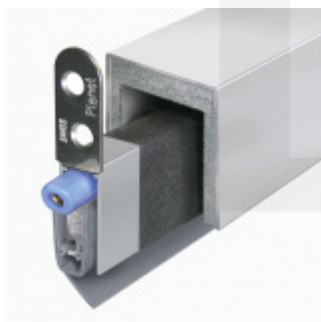

## Automatická těsnicí lišta Planet MinE-S, 27 dB, zvuk, bezfalc, protipožární Pravé provedení, 1460 mm (lze zkrátit do 1335 mm)

Planet<sup>swiss</sup>

ID produktu: 8177

Automatická těsnicí lišta na dveře. Vhodné pro dřevěné dveře v pasivních budovách nebo prostorech s řízenou ventilací. Speciální konstrukce dveřní lišty zamezí šíření zvuku, světla a požáru. Povolí však přirozené proudění vzduchu v objektu.