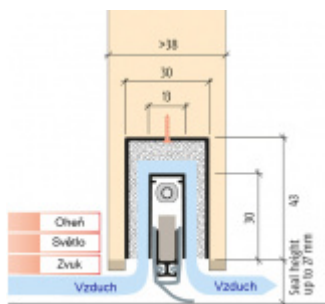

## Automatická těsnicí lišta Planet MinE-S, 27 dB, zvuk, bezfalc, protipožární Pravé provedení, 1460 mm (lze zkrátit do 1335 mm)

Planet<sup>swiss</sup>

ID produktu: 8177

Automatická těsnicí lišta na dveře. Vhodné pro dřevěné dveře v pasivních budovách nebo prostorech s řízenou ventilací. Speciální konstrukce dveřní lišty zamezí šíření zvuku, světla a požáru. Povolí však přirozené proudění vzduchu v objektu.

Oblast použití: prostory s řízenou ventilací, uzavřené prostory s nutností ventilace: místnosti pro serverovny, energetické rozvodny, toalety, koupelny

- Výška těsnicí lišty až 20 mm
- Šířka lišty pouze 25 mm
- Odvětrání až 200 m<sup>3</sup> / hodina. (Příklad se vztahuje ke dveřím se šířkou 1050 mm, tlak 3,9 Pa)
- Útlum až 27 dB
- Možnost seřízení výšky výsuvu lišty