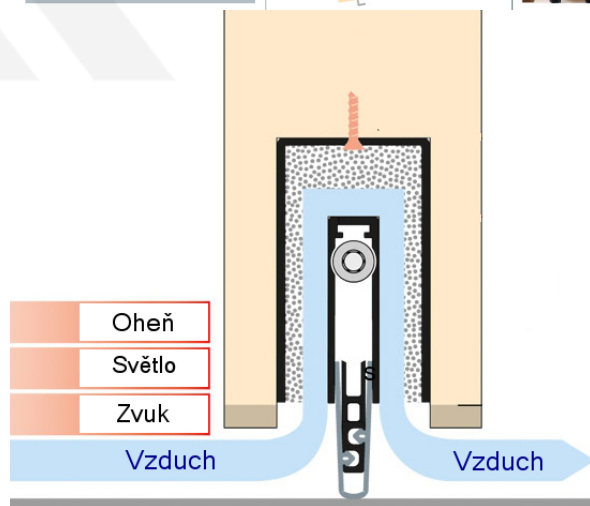

## Automatická těsnicí lišta Planet MinE-S, 27 dB, zvuk, bezfalc, protipožární Pravé provedení, 1460 mm (lze zkrátit do 1335 mm)

Planet<sup>swiss</sup>

ID produktu: 8177

Automatická těsnicí lišta na dveře. Vhodné pro dřevěné dveře v pasivních budovách nebo prostorech s řízenou ventilací. Speciální konstrukce dveřní lišty zamezí šíření zvuku, světla a požáru. Povolí však přirozené proudění vzduchu v objektu.

Oblast použití: prostory s řízenou ventilací, uzavřené prostory s nutností ventilace: místnosti pro serverovny, energetické rozvodny, toalety, koupelny

- Výška těsnicí lišty až 20 mm
- Šířka lišty pouze 25 mm
- Odvětrání až 200 m<sup>3</sup> / hodina. (Příklad se vztahuje ke dveřím se šířkou 1050 mm, tlak 3,9 Pa)
- Útlum až 27 dB
- Možnost seřízení výšky výsuvu lišty