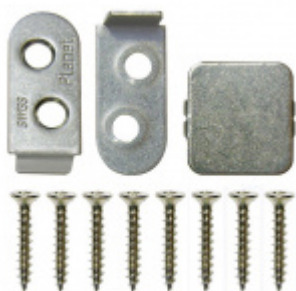

## Automatická těsnicí lišta Planet MinE-S, 27 dB, zvuk, bezfalc, protipožární Pravé provedení, 1460 mm (lze zkrátit do 1335 mm)

Planet<sup>swiss</sup>

ID produktu: 8177

Automatická těsnicí lišta na dveře. Vhodné pro dřevěné dveře v pasivních budovách nebo prostorech s řízenou ventilací. Speciální konstrukce dveřní lišty zamezí šíření zvuku, světla a požáru. Povolí však přirozené proudění vzduchu v objektu.