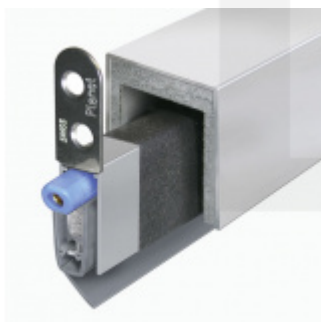

## Automatická těsnicí lišta Planet MinE-S, 27 dB, zvuk, bezfalc, protipožární Levé provedení, 1460 mm (lze zkrátit do 1335 mm)

Planet<sup>swiss</sup>

ID produktu: 8176

Automatická těsnicí lišta na dveře. Vhodné pro dřevěné dveře v pasivních budovách nebo prostorech s řízenou ventilací. Speciální konstrukce dveřní lišty zamezí šíření zvuku, světla a požáru. Povolí však přirozené proudění vzduchu v objektu.