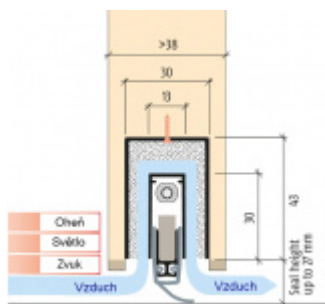

## Automatická těsnicí lišta Planet MinE-S, 27 dB, zvuk, bezfalc, protipožární Levé provedení, 1460 mm (lze zkrátit do 1335 mm)

Planet<sup>swiss</sup>

ID produktu: 8176

Automatická těsnicí lišta na dveře. Vhodné pro dřevěné dveře v pasivních budovách nebo prostorech s řízenou ventilací. Speciální konstrukce dveřní lišty zamezí šíření zvuku, světla a požáru. Povolí však přirozené proudění vzduchu v objektu.

Oblast použití: prostory s řízenou ventilací, uzavřené prostory s nutností ventilace: místnosti pro serverovny, energetické rozvodny, toalety, koupelny

- Výška těsnicí lišty až 20 mm
- Šířka lišty pouze 25 mm
- Odvětrání až 200 m<sup>3</sup> / hodina. (Příklad se vztahuje ke dveřím se šířkou 1050 mm, tlak 3,9 Pa)
- Útlum až 27 dB
- Možnost seřízení výšky výsuvu lišty