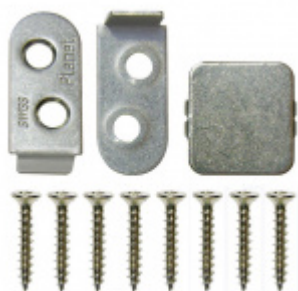

## Automatická těsnicí lišta Planet MinE-S, 27 dB, zvuk, bezfalc, protipožární Levé provedení, 1460 mm (lze zkrátit do 1335 mm)

Planet<sup>swiss</sup>

ID produktu: 8176

Automatická těsnicí lišta na dveře. Vhodné pro dřevěné dveře v pasivních budovách nebo prostorech s řízenou ventilací. Speciální konstrukce dveřní lišty zamezí šíření zvuku, světla a požáru. Povolí však přirozené proudění vzduchu v objektu.