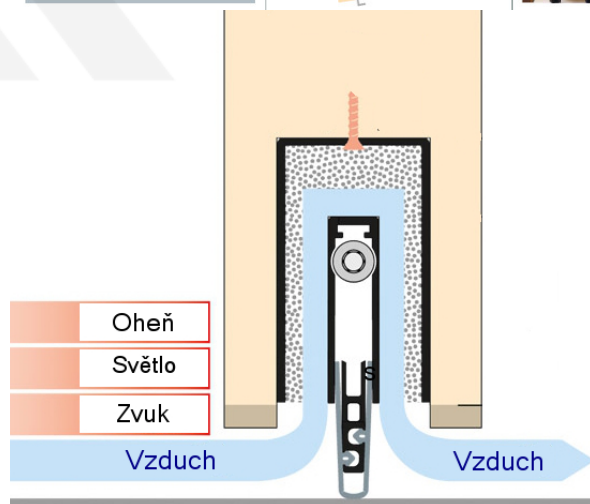

## Automatická těsnicí lišta Planet MinE-S, 27 dB, zvuk, bezfalc, protipožární Levé provedení, 1460 mm (lze zkrátit do 1335 mm)

Planet<sup>swiss</sup>

ID produktu: 8176

Automatická těsnicí lišta na dveře. Vhodné pro dřevěné dveře v pasivních budovách nebo prostorech s řízenou ventilací. Speciální konstrukce dveřní lišty zamezí šíření zvuku, světla a požáru. Povolí však přirozené proudění vzduchu v objektu.

Oblast použití: prostory s řízenou ventilací, uzavřené prostory s nutností ventilace: místnosti pro serverovny, energetické rozvodny, toalety, koupelny

- Výška těsnicí lišty až 20 mm
- Šířka lišty pouze 25 mm
- Odvětrání až 200 m<sup>3</sup> / hodina. (Příklad se vztahuje ke dveřím se šířkou 1050 mm, tlak 3,9 Pa)
- Útlum až 27 dB
- Možnost seřízení výšky výsuvu lišty