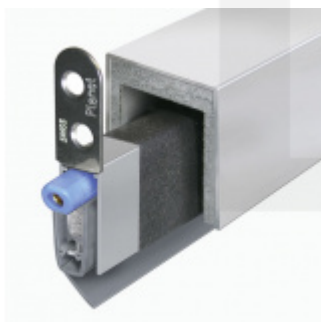

Produktový list

platný k 6. 10. 2024

luxusnikovani.cz
DELIVERED BY EFB

Automatická těsnicí lišta Planet MinE-S, 27 dB, zvuk, bezfalc, protipožární Levé provedení, 1460 mm (lze zkrátit do 1335 mm)

Planet^{swiss}

ID produktu: 8176

Automatická těsnicí lišta na dveře. Vhodné pro dřevěné dveře v pasivních budovách nebo prostorech s řízenou ventilací. Speciální konstrukce dveřní lišty zamezí šíření zvuku, světla a požáru. Povolí však přirozené proudění vzduchu v objektu.