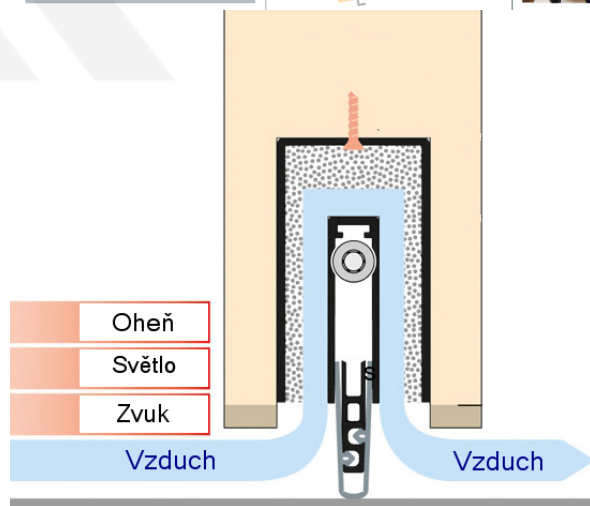

Produktový list

platný k 6. 10. 2024

luxusnikovani.cz
DELIVERED BY EFB

Automatická těsnicí lišta Planet MinE-S, 27 dB, zvuk, bezfalc, protipožární Levé provedení, 1460 mm (lze zkrátit do 1335 mm)

Planet^{swiss}

ID produktu: 8176

Automatická těsnicí lišta na dveře. Vhodné pro dřevěné dveře v pasivních budovách nebo prostorech s řízenou ventilací. Speciální konstrukce dveřní lišty zamezí šíření zvuku, světla a požáru. Povolí však přirozené proudění vzduchu v objektu.

Oblast použití: prostory s řízenou ventilací, uzavřené prostory s nutností ventilace: místnosti pro serverovny, energetické rozvodny, toalety, koupelny

- Výška těsnicí lišty až 20 mm
- Šířka lišty pouze 25 mm
- Odvětrání až 200 m³ / hodina. (Příklad se vztahuje ke dveřím se šířkou 1050 mm, tlak 3,9 Pa)
- Útlum až 27 dB
- Možnost seřízení výšky výsuvu lišty