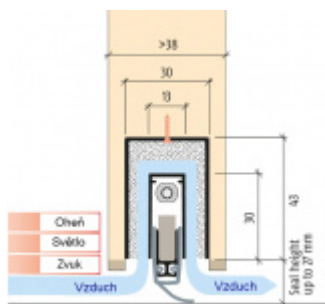

ID produktu: 8176

Automatická těsnicí lišta na dveře. Vhodné pro dřevěné dveře v pasivních budovách nebo prostorech s řízenou ventilací. Speciální konstrukce dveřní lišty zamezí šíření zvuku, světla a požáru. Povolí však přirozené proudění vzduchu v objektu.

Oblast použití: prostory s řízenou ventilací, uzavřené prostory s nutností ventilace: místnosti pro serverovny, energetické rozvodny, toalety, koupelny

- Výška těsnicí lišty až 20 mm
- Šířka lišty pouze 25 mm
- Odvětrání až 200 m³ / hodina. (Příklad se vztahuje ke dveřím se šířkou 1050 mm, tlak 3,9 Pa)
- Útlum až 27 dB
- Možnost seřízení výšky výsuvu lišty