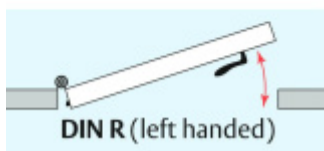

ID produktu: 8175

Automatická těsnicí lišta na dveře. Vhodné pro dřevěné dveře v pasivních budovách nebo prostorech s řízenou ventilací. Speciální konstrukce dveřní lišty zamezí šíření zvuku, světla a požáru. Povolí však přirozené proudění vzduchu v objektu.