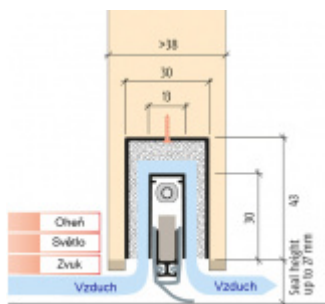

ID produktu: 8175

Automatická těsnicí lišta na dveře. Vhodné pro dřevěné dveře v pasivních budovách nebo prostorech s řízenou ventilací. Speciální konstrukce dveřní lišty zamezí šíření zvuku, světla a požáru. Povolí však přirozené proudění vzduchu v objektu.

Oblast použití: prostory s řízenou ventilací, uzavřené prostory s nutností ventilace: místnosti pro serverovny, energetické rozvodny, toalety, koupelny

- Výška těsnicí lišty až 20 mm
- Šířka lišty pouze 25 mm
- Odvětrání až 200 m³ / hodina. (Příklad se vztahuje ke dveřím se šířkou 1050 mm, tlak 3,9 Pa)
- Útlum až 27 dB
- Možnost seřízení výšky výsuvu lišty