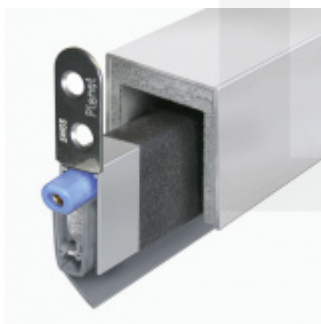

Produktový list

platný k 1. 9. 2024

luxusnikovani.cz
DELIVERED BY EFB

Automatická těsnicí lišta Planet MinE-S, 27 dB, zvuk, bezfalce, protipožární Pravé provedení, 1335 mm (lze zkrátit do 1210mm)

Planet^{swiss}

ID produktu: 8175

Automatická těsnicí lišta na dveře. Vhodné pro dřevěné dveře v pasivních budovách nebo prostorech s řízenou ventilací. Speciální konstrukce dveřní lišty zamezí šíření zvuku, světla a požáru. Povolí však přirozené proudění vzduchu v objektu.