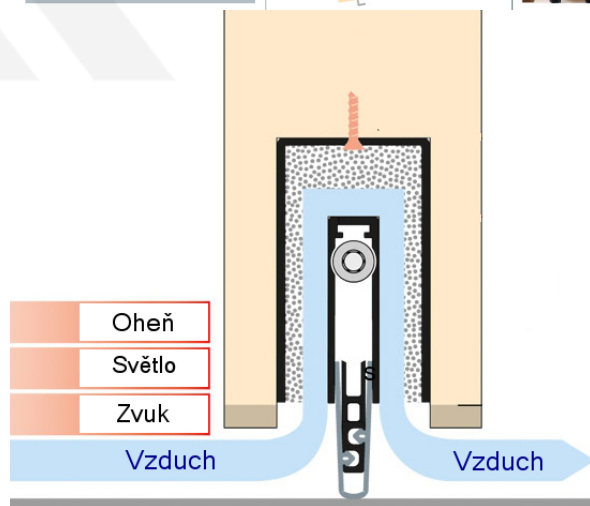

Produktový list

platný k 1. 9. 2024

luxusnikovani.cz
DELIVERED BY EFB

Automatická těsnicí lišta Planet MinE-S, 27 dB, zvuk, bezfalce, protipožární Pravé provedení, 1335 mm (lze zkrátit do 1210mm)

Planet^{swiss}

ID produktu: 8175

Automatická těsnicí lišta na dveře. Vhodné pro dřevěné dveře v pasivních budovách nebo prostorech s řízenou ventilací. Speciální konstrukce dveřní lišty zamezí šíření zvuku, světla a požáru. Povolí však přirozené proudění vzduchu v objektu.

Oblast použití: prostory s řízenou ventilací, uzavřené prostory s nutností ventilace: místnosti pro serverovny, energetické rozvodny, toalety, koupelny

- Výška těsnicí lišty až 20 mm
- Šířka lišty pouze 25 mm
- Odvětrání až 200 m³ / hodina. (Příklad se vztahuje ke dveřím se šířkou 1050 mm, tlak 3,9 Pa)
- Útlum až 27 dB
- Možnost seřízení výšky výsuvu lišty