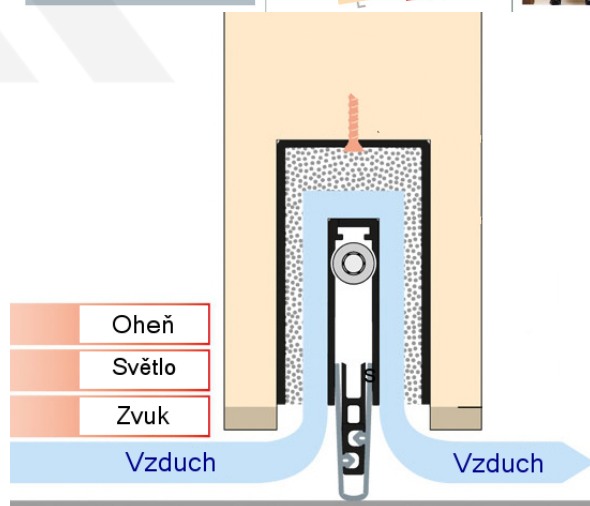

## Automatická těsnicí lišta Planet MinE-S, 27 dB, zvuk, bezfalc, protipožární Levé provedení, 1335 mm (lze zkrátit do 1210mm)

Planet<sup>swiss</sup>

ID produktu: 8174

Automatická těsnicí lišta na dveře. Vhodné pro dřevěné dveře v pasivních budovách nebo prostorech s řízenou ventilací. Speciální konstrukce dveřní lišty zamezí šíření zvuku, světla a požáru. Povolí však přirozené proudění vzduchu v objektu.

Oblast použití: prostory s řízenou ventilací, uzavřené prostory s nutností ventilace: místnosti pro serverovny, energetické rozvodny, toalety, koupelny

- Výška těsnicí lišty až 20 mm
- Šířka lišty pouze 25 mm
- Odvětrání až 200 m<sup>3</sup> / hodina. (Příklad se vztahuje ke dveřím se šířkou 1050 mm, tlak 3,9 Pa)
- Útlum až 27 dB
- Možnost seřízení výšky výsuvu lišty