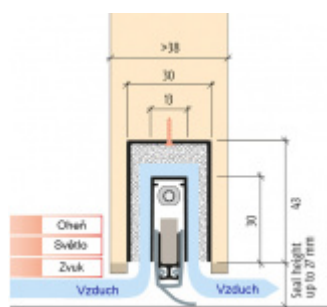

## Automatická těsnicí lišta Planet MinE-S, 27 dB, zvuk, bezfalc, protipožární Levé provedení, 1335 mm (lze zkrátit do 1210mm)

Planet<sup>swiss</sup>

ID produktu: 8174

Automatická těsnicí lišta na dveře. Vhodné pro dřevěné dveře v pasivních budovách nebo prostorech s řízenou ventilací. Speciální konstrukce dveřní lišty zamezí šíření zvuku, světla a požáru. Povolí však přirozené proudění vzduchu v objektu.

Oblast použití: prostory s řízenou ventilací, uzavřené prostory s nutností ventilace: místnosti pro serverovny, energetické rozvodny, toalety, koupelny

- Výška těsnicí lišty až 20 mm
- Šířka lišty pouze 25 mm
- Odvětrání až 200 m<sup>3</sup> / hodina. (Příklad se vztahuje ke dveřím se šířkou 1050 mm, tlak 3,9 Pa)
- Útlum až 27 dB
- Možnost seřízení výšky výsuvu lišty