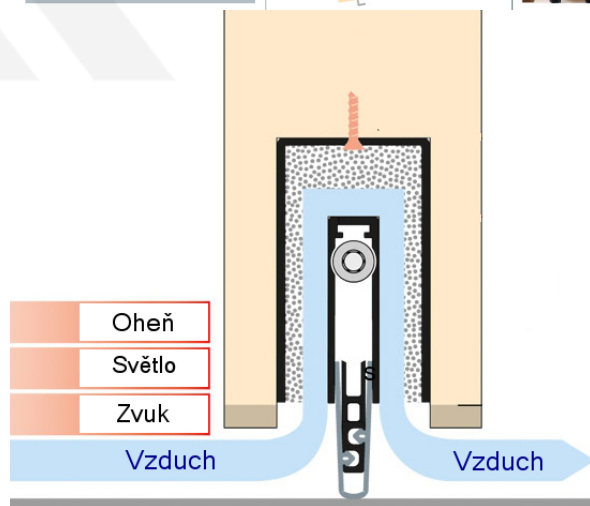

Produktový list

platný k 6. 10. 2024

luxusnikovani.cz
DELIVERED BY EFB

Automatická těsnicí lišta Planet MinE-S, 27 dB, zvuk, bezfalc, protipožární Levé provedení, 1335 mm (lze zkrátit do 1210mm)

Planet^{swiss}

ID produktu: 8174

Automatická těsnicí lišta na dveře. Vhodné pro dřevěné dveře v pasivních budovách nebo prostorech s řízenou ventilací. Speciální konstrukce dveřní lišty zamezí šíření zvuku, světla a požáru. Povolí však přirozené proudění vzduchu v objektu.

Oblast použití: prostory s řízenou ventilací, uzavřené prostory s nutností ventilace: místnosti pro serverovny, energetické rozvodny, toalety, koupelny

- Výška těsnicí lišty až 20 mm
- Šířka lišty pouze 25 mm
- Odvětrání až 200 m³ / hodina. (Příklad se vztahuje ke dveřím se šířkou 1050 mm, tlak 3,9 Pa)
- Útlum až 27 dB
- Možnost seřízení výšky výsuvu lišty