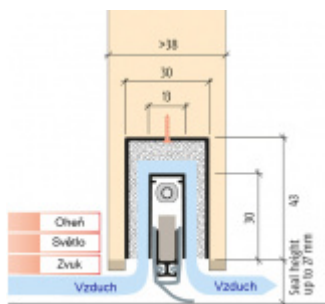

ID produktu: 8174

Automatická těsnicí lišta na dveře. Vhodné pro dřevěné dveře v pasivních budovách nebo prostorech s řízenou ventilací. Speciální konstrukce dveřní lišty zamezí šíření zvuku, světla a požáru. Povolí však přirozené proudění vzduchu v objektu.

Oblast použití: prostory s řízenou ventilací, uzavřené prostory s nutností ventilace: místnosti pro serverovny, energetické rozvodny, toalety, koupelny

- Výška těsnicí lišty až 20 mm
- Šířka lišty pouze 25 mm
- Odvětrání až 200 m³ / hodina. (Příklad se vztahuje ke dveřím se šířkou 1050 mm, tlak 3,9 Pa)
- Útlum až 27 dB
- Možnost seřízení výšky výsuvu lišty