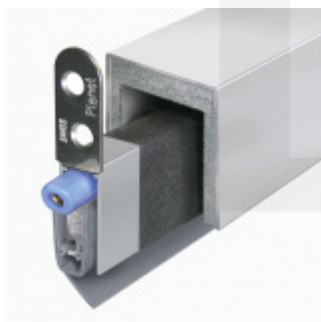

Produktový list

platný k 6. 10. 2024

luxusnikovani.cz
DELIVERED BY EFB

Automatická těsnicí lišta Planet MinE-S, 27 dB, zvuk, bezfalc, protipožární Levé provedení, 1335 mm (lze zkrátit do 1210mm)

Planet^{swiss}

ID produktu: 8174

Automatická těsnicí lišta na dveře. Vhodné pro dřevěné dveře v pasivních budovách nebo prostorech s řízenou ventilací. Speciální konstrukce dveřní lišty zamezí šíření zvuku, světla a požáru. Povolí však přirozené proudění vzduchu v objektu.