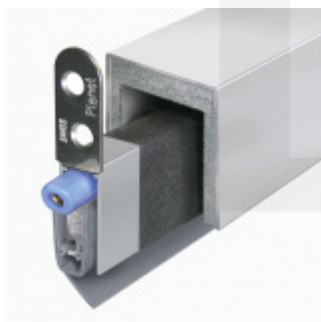

Produktový list

platný k 1. 9. 2024

luxusnikovani.cz
DELIVERED BY EFB

Automatická těsnicí lišta Planet MinE-S, 27 dB, zvuk, bezfalc, protipožární Pravé provedení, 1210 mm (lze zkrátit do 1085 mm)

Planet^{swiss}

ID produktu: 8173

Automatická těsnicí lišta na dveře. Vhodné pro dřevěné dveře v pasivních budovách nebo prostorech s řízenou ventilací. Speciální konstrukce dveřní lišty zamezí šíření zvuku, světla a požáru. Povolí však přirozené proudění vzduchu v objektu.