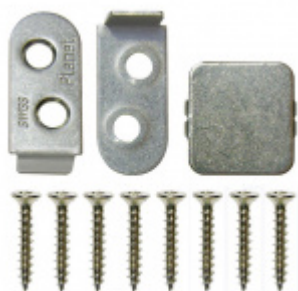

Produktový list

platný k 1. 9. 2024

luxusnikovani.cz
DELIVERED BY EFB

Automatická těsnicí lišta Planet MinE-S, 27 dB, zvuk, bezfalc, protipožární Pravé provedení, 1210 mm (lze zkrátit do 1085 mm)

Planet^{swiss}

ID produktu: 8173

Automatická těsnicí lišta na dveře. Vhodné pro dřevěné dveře v pasivních budovách nebo prostorech s řízenou ventilací. Speciální konstrukce dveřní lišty zamezí šíření zvuku, světla a požáru. Povolí však přirozené proudění vzduchu v objektu.

Oblast použití: prostory s řízenou ventilací, uzavřené prostory s nutností ventilace: místnosti pro serverovny, energetické rozvodny, toalety, koupelny

- Výška těsnicí lišty až 20 mm
- Šířka lišty pouze 25 mm
- Odvětrání až 200 m³ / hodina. (Příklad se vztahuje ke dveřím se šířkou 1050 mm, tlak 3,9 Pa)
- Útlum až 27 dB
- Možnost seřízení výšky výsuvu lišty