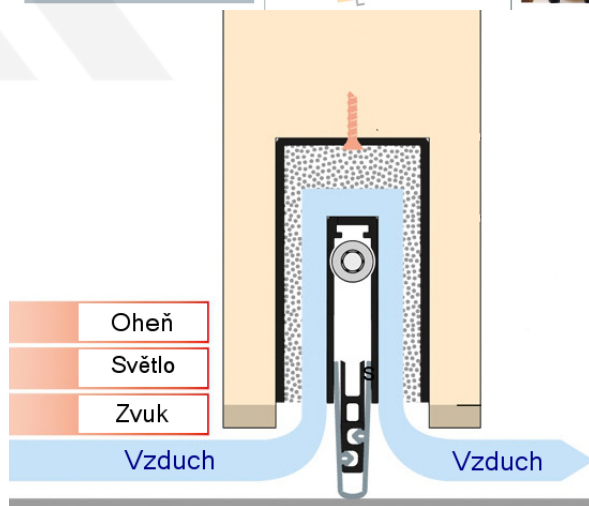

Produktový list

platný k 1. 9. 2024

luxusnikovani.cz
DELIVERED BY EFB

Automatická těsnicí lišta Planet MinE-S, 27 dB, zvuk, bezfalc, protipožární Pravé provedení, 1210 mm (lze zkrátit do 1085 mm)

Planet^{swiss}

ID produktu: 8173

Automatická těsnicí lišta na dveře. Vhodné pro dřevěné dveře v pasivních budovách nebo prostorech s řízenou ventilací. Speciální konstrukce dveřní lišty zamezí šíření zvuku, světla a požáru. Povolí však přirozené proudění vzduchu v objektu.

Oblast použití: prostory s řízenou ventilací, uzavřené prostory s nutností ventilace: místnosti pro serverovny, energetické rozvodny, toalety, koupelny

- Výška těsnicí lišty až 20 mm
- Šířka lišty pouze 25 mm
- Odvětrání až 200 m³ / hodina. (Příklad se vztahuje ke dveřím se šířkou 1050 mm, tlak 3,9 Pa)
- Útlum až 27 dB
- Možnost seřízení výšky výsuvu lišty