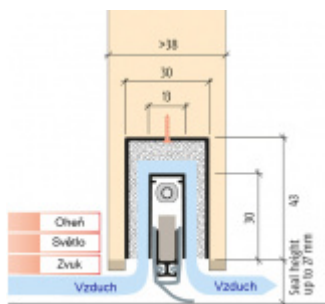

ID produktu: 8173

Automatická těsnicí lišta na dveře. Vhodné pro dřevěné dveře v pasivních budovách nebo prostorech s řízenou ventilací. Speciální konstrukce dveřní lišty zamezí šíření zvuku, světla a požáru. Povolí však přirozené proudění vzduchu v objektu.

Oblast použití: prostory s řízenou ventilací, uzavřené prostory s nutností ventilace: místnosti pro serverovny, energetické rozvodny, toalety, koupelny

- Výška těsnicí lišty až 20 mm
- Šířka lišty pouze 25 mm
- Odvětrání až 200 m³ / hodina. (Příklad se vztahuje ke dveřím se šířkou 1050 mm, tlak 3,9 Pa)
- Útlum až 27 dB
- Možnost seřízení výšky výsuvu lišty