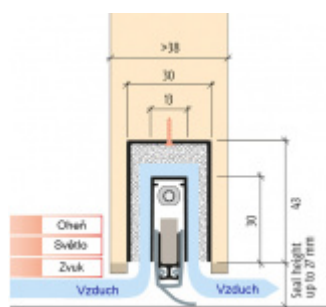

Produktový list

platný k 6. 10. 2024

luxusnikovani.cz
DELIVERED BY EFB

Automatická těsnicí lišta Planet MinE-S, 27 dB, zvuk, bezfalc, protipožární Levé provedení, 1210 mm (lze zkrátit do 1085 mm)

Planet^{swiss}

ID produktu: 8172

Automatická těsnicí lišta na dveře. Vhodné pro dřevěné dveře v pasivních budovách nebo prostorech s řízenou ventilací. Speciální konstrukce dveřní lišty zamezí šíření zvuku, světla a požáru. Povolí však přirozené proudění vzduchu v objektu.

Oblast použití: prostory s řízenou ventilací, uzavřené prostory s nutností ventilace: místnosti pro serverovny, energetické rozvodny, toalety, koupelny

- Výška těsnicí lišty až 20 mm
- Šířka lišty pouze 25 mm
- Odvětrání až 200 m³ / hodina. (Příklad se vztahuje ke dveřím se šířkou 1050 mm, tlak 3,9 Pa)
- Útlum až 27 dB
- Možnost seřízení výšky výsuvu lišty