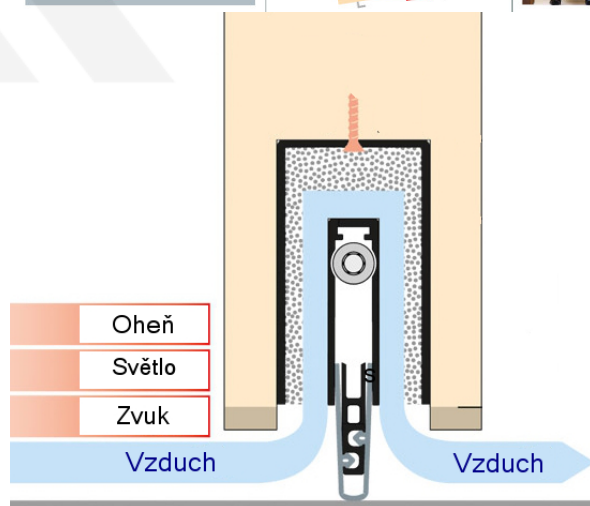

Produktový list

platný k 6. 10. 2024

luxusnikovani.cz
DELIVERED BY EFB

Automatická těsnicí lišta Planet MinE-S, 27 dB, zvuk, bezfalc, protipožární Levé provedení, 1210 mm (lze zkrátit do 1085 mm)

Planet^{swiss}

ID produktu: 8172

Automatická těsnicí lišta na dveře. Vhodné pro dřevěné dveře v pasivních budovách nebo prostorech s řízenou ventilací. Speciální konstrukce dveřní lišty zamezí šíření zvuku, světla a požáru. Povolí však přirozené proudění vzduchu v objektu.

Oblast použití: prostory s řízenou ventilací, uzavřené prostory s nutností ventilace: místnosti pro serverovny, energetické rozvodny, toalety, koupelny

- Výška těsnicí lišty až 20 mm
- Šířka lišty pouze 25 mm
- Odvětrání až 200 m³ / hodina. (Příklad se vztahuje ke dveřím se šířkou 1050 mm, tlak 3,9 Pa)
- Útlum až 27 dB
- Možnost seřízení výšky výsuvu lišty