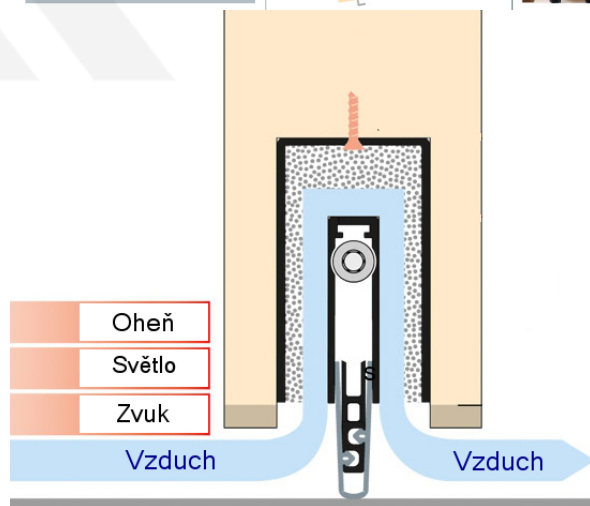

## Automatická těsnicí lišta Planet MinE-S, 27 dB, zvuk, bezfalc, protipožární Pravé provedení, 1085 mm (lze zkrátit do 960 mm)

Planet<sup>swiss</sup>

ID produktu: 8171

Automatická těsnicí lišta na dveře. Vhodné pro dřevěné dveře v pasivních budovách nebo prostorech s řízenou ventilací. Speciální konstrukce dveřní lišty zamezí šíření zvuku, světla a požáru. Povolí však přirozené proudění vzduchu v objektu.

Oblast použití: prostory s řízenou ventilací, uzavřené prostory s nutností ventilace: místnosti pro serverovny, energetické rozvodny, toalety, koupelny

- Výška těsnicí lišty až 20 mm
- Šířka lišty pouze 25 mm
- Odvětrání až 200 m<sup>3</sup> / hodina. (Příklad se vztahuje ke dveřím se šířkou 1050 mm, tlak 3,9 Pa)
- Útlum až 27 dB
- Možnost seřízení výšky výsuvu lišty