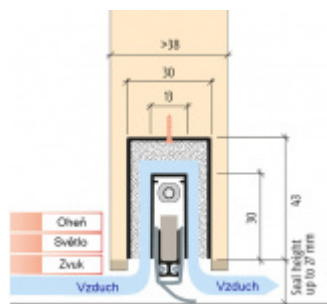

## Automatická těsnicí lišta Planet MinE-S, 27 dB, zvuk, bezfalc, protipožární Pravé provedení, 1085 mm (lze zkrátit do 960 mm)

Planet<sup>swiss</sup>

ID produktu: 8171

Automatická těsnicí lišta na dveře. Vhodné pro dřevěné dveře v pasivních budovách nebo prostorech s řízenou ventilací. Speciální konstrukce dveřní lišty zamezí šíření zvuku, světla a požáru. Povolí však přirozené proudění vzduchu v objektu.

Oblast použití: prostory s řízenou ventilací, uzavřené prostory s nutností ventilace: místnosti pro serverovny, energetické rozvodny, toalety, koupelny

- Výška těsnicí lišty až 20 mm
- Šířka lišty pouze 25 mm
- Odvětrání až 200 m<sup>3</sup> / hodina. (Příklad se vztahuje ke dveřím se šířkou 1050 mm, tlak 3,9 Pa)
- Útlum až 27 dB
- Možnost seřízení výšky výsuvu lišty