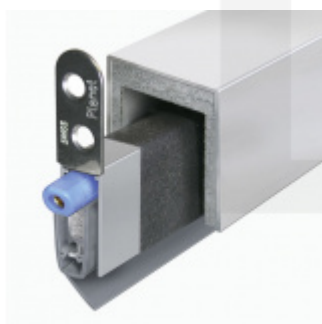

## Automatická těsnicí lišta Planet MinE-S, 27 dB, zvuk, bezfalc, protipožární Levé provedení, 1085 mm (lze zkrátit do 960 mm)

Planet<sup>swiss</sup>

ID produktu: 8170

Automatická těsnicí lišta na dveře. Vhodné pro dřevěné dveře v pasivních budovách nebo prostorech s řízenou ventilací. Speciální konstrukce dveřní lišty zamezí šíření zvuku, světla a požáru. Povolí však přirozené proudění vzduchu v objektu.