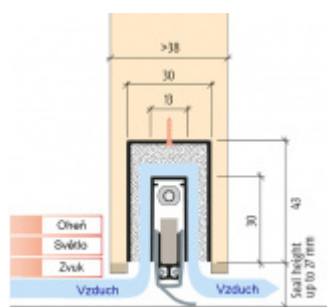

## Automatická těsnicí lišta Planet MinE-S, 27 dB, zvuk, bezfalc, protipožární Levé provedení, 1085 mm (lze zkrátit do 960 mm)

Planet<sup>swiss</sup>

ID produktu: 8170

Automatická těsnicí lišta na dveře. Vhodné pro dřevěné dveře v pasivních budovách nebo prostorech s řízenou ventilací. Speciální konstrukce dveřní lišty zamezí šíření zvuku, světla a požáru. Povolí však přirozené proudění vzduchu v objektu.

Oblast použití: prostory s řízenou ventilací, uzavřené prostory s nutností ventilace: místnosti pro serverovny, energetické rozvodny, toalety, koupelny

- Výška těsnicí lišty až 20 mm
- Šířka lišty pouze 25 mm
- Odvětrání až 200 m<sup>3</sup> / hodina. (Příklad se vztahuje ke dveřím se šířkou 1050 mm, tlak 3,9 Pa)
- Útlum až 27 dB
- Možnost seřízení výšky výsuvu lišty