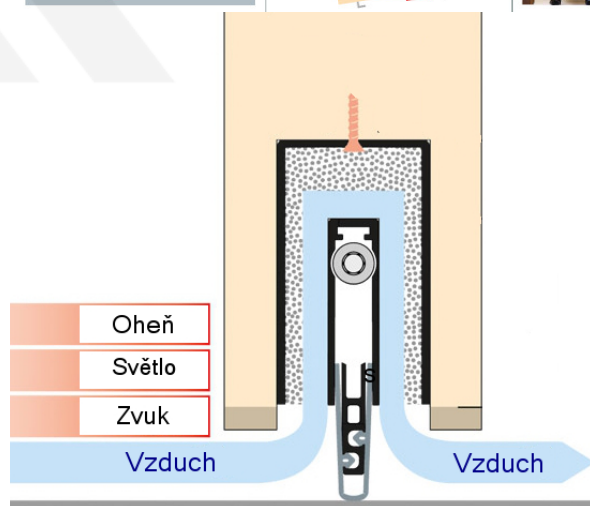

## Automatická těsnicí lišta Planet MinE-S, 27 dB, zvuk, bezfalc, protipožární Levé provedení, 1085 mm (lze zkrátit do 960 mm)

Planet<sup>swiss</sup>

ID produktu: 8170

Automatická těsnicí lišta na dveře. Vhodné pro dřevěné dveře v pasivních budovách nebo prostorech s řízenou ventilací. Speciální konstrukce dveřní lišty zamezí šíření zvuku, světla a požáru. Povolí však přirozené proudění vzduchu v objektu.

Oblast použití: prostory s řízenou ventilací, uzavřené prostory s nutností ventilace: místnosti pro serverovny, energetické rozvodny, toalety, koupelny

- Výška těsnicí lišty až 20 mm
- Šířka lišty pouze 25 mm
- Odvětrání až 200 m<sup>3</sup> / hodina. (Příklad se vztahuje ke dveřím se šířkou 1050 mm, tlak 3,9 Pa)
- Útlum až 27 dB
- Možnost seřízení výšky výsuvu lišty