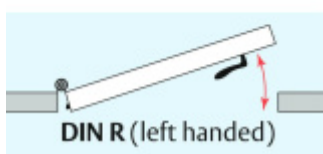

## Automatická těsnicí lišta Planet MinE-S, 27 dB, zvuk, bezfalc, protipožární Levé provedení, 1085 mm (lze zkrátit do 960 mm)

Planet<sup>swiss</sup>

ID produktu: 8170

Automatická těsnicí lišta na dveře. Vhodné pro dřevěné dveře v pasivních budovách nebo prostorech s řízenou ventilací. Speciální konstrukce dveřní lišty zamezí šíření zvuku, světla a požáru. Povolí však přirozené proudění vzduchu v objektu.