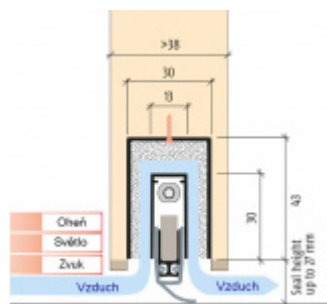

## Automatická těsnicí lišta Planet MinE-S, 27 dB, zvuk, bezfalc, protipožární Levé provedení, 1085 mm (lze zkrátit do 960 mm)

Planet<sup>swiss</sup>

ID produktu: 8170

Automatická těsnicí lišta na dveře. Vhodné pro dřevěné dveře v pasivních budovách nebo prostorech s řízenou ventilací. Speciální konstrukce dveřní lišty zamezí šíření zvuku, světla a požáru. Povolí však přirozené proudění vzduchu v objektu.

Oblast použití: prostory s řízenou ventilací, uzavřené prostory s nutností ventilace: místnosti pro serverovny, energetické rozvodny, toalety, koupelny

- Výška těsnicí lišty až 20 mm
- Šířka lišty pouze 25 mm
- Odvětrání až 200 m<sup>3</sup> / hodina. (Příklad se vztahuje ke dveřím se šířkou 1050 mm, tlak 3,9 Pa)
- Útlum až 27 dB
- Možnost seřízení výšky výsuvu lišty