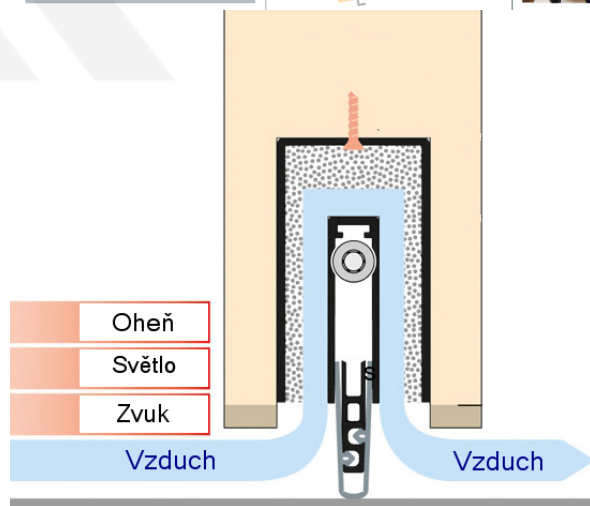

## Automatická těsnicí lišta Planet MinE-S, 27 dB, zvuk, bezfalc, protipožární Levé provedení, 1085 mm (lze zkrátit do 960 mm)

Planet<sup>swiss</sup>

ID produktu: 8170

Automatická těsnicí lišta na dveře. Vhodné pro dřevěné dveře v pasivních budovách nebo prostorech s řízenou ventilací. Speciální konstrukce dveřní lišty zamezí šíření zvuku, světla a požáru. Povolí však přirozené proudění vzduchu v objektu.

Oblast použití: prostory s řízenou ventilací, uzavřené prostory s nutností ventilace: místnosti pro serverovny, energetické rozvodny, toalety, koupelny

- Výška těsnicí lišty až 20 mm
- Šířka lišty pouze 25 mm
- Odvětrání až 200 m<sup>3</sup> / hodina. (Příklad se vztahuje ke dveřím se šířkou 1050 mm, tlak 3,9 Pa)
- Útlum až 27 dB
- Možnost seřízení výšky výsuvu lišty