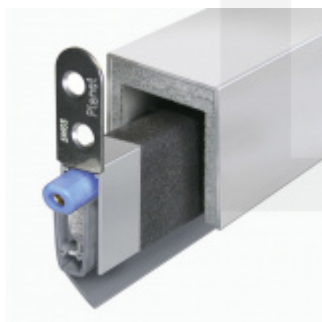

## Automatická těsnicí lišta Planet MinE-S, 27 dB, zvuk, bezfalc, protipožární Levé provedení, 1085 mm (lze zkrátit do 960 mm)

Planet<sup>swiss</sup>

ID produktu: 8170

Automatická těsnicí lišta na dveře. Vhodné pro dřevěné dveře v pasivních budovách nebo prostorech s řízenou ventilací. Speciální konstrukce dveřní lišty zamezí šíření zvuku, světla a požáru. Povolí však přirozené proudění vzduchu v objektu.