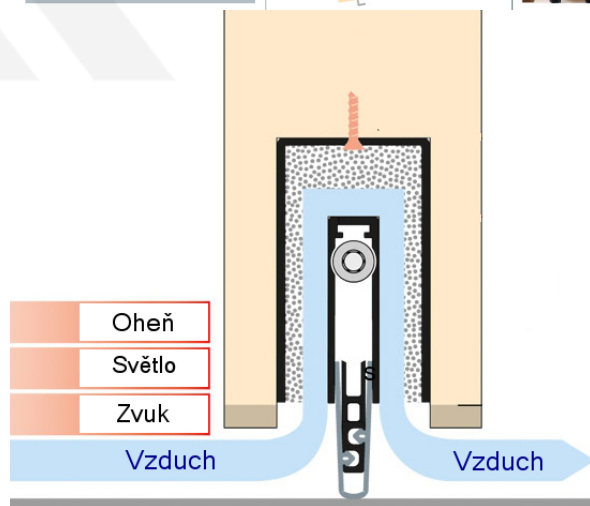

Produktový list

platný k 1. 9. 2024

luxusnikovani.cz
DELIVERED BY EFB

Automatická těsnicí lišta Planet MinE-S, 27 dB, zvuk, bezfalc, protipožární Pravé provedení, 960 mm (lze zkrátit do 835 mm)

Planet^{swiss}

ID produktu: 8169

Automatická těsnicí lišta na dveře. Vhodné pro dřevěné dveře v pasivních budovách nebo prostorech s řízenou ventilací. Speciální konstrukce dveřní lišty zamezí šíření zvuku, světla a požáru. Povolí však přirozené proudění vzduchu v objektu.

Oblast použití: prostory s řízenou ventilací, uzavřené prostory s nutností ventilace: místnosti pro serverovny, energetické rozvodny, toalety, koupelny

- Výška těsnicí lišty až 20 mm
- Šířka lišty pouze 25 mm
- Odvětrání až 200 m³ / hodina. (Příklad se vztahuje ke dveřím se šířkou 1050 mm, tlak 3,9 Pa)
- Útlum až 27 dB
- Možnost seřízení výšky výsuvu lišty