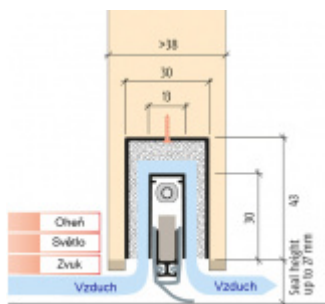

ID produktu: 8169

Automatická těsnicí lišta na dveře. Vhodné pro dřevěné dveře v pasivních budovách nebo prostorech s řízenou ventilací. Speciální konstrukce dveřní lišty zamezí šíření zvuku, světla a požáru. Povolí však přirozené proudění vzduchu v objektu.

Oblast použití: prostory s řízenou ventilací, uzavřené prostory s nutností ventilace: místnosti pro serverovny, energetické rozvodny, toalety, koupelny

- Výška těsnicí lišty až 20 mm
- Šířka lišty pouze 25 mm
- Odvětrání až 200 m³ / hodina. (Příklad se vztahuje ke dveřím se šířkou 1050 mm, tlak 3,9 Pa)
- Útlum až 27 dB
- Možnost seřízení výšky výsuvu lišty