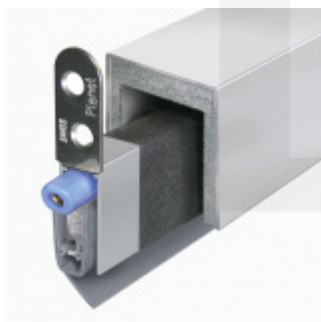

Produktový list

platný k 1. 9. 2024

luxusnikovani.cz
DELIVERED BY EFB

Automatická těsnicí lišta Planet MinE-S, 27 dB, zvuk, bezfalc, protipožární Pravé provedení, 960 mm (lze zkrátit do 835 mm)

Planet^{swiss}

ID produktu: 8169

Automatická těsnicí lišta na dveře. Vhodné pro dřevěné dveře v pasivních budovách nebo prostorech s řízenou ventilací. Speciální konstrukce dveřní lišty zamezí šíření zvuku, světla a požáru. Povolí však přirozené proudění vzduchu v objektu.