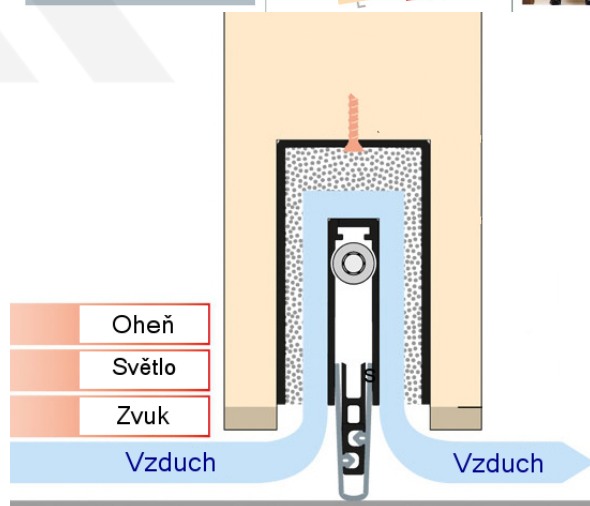

Produktový list

platný k 6. 10. 2024

luxusnikovani.cz
DELIVERED BY EFB

Automatická těsnicí lišta Planet MinE-S, 27 dB, zvuk, bezfalc, protipožární Pravé provedení, 960 mm (lze zkrátit do 835 mm)

Planet^{swiss}

ID produktu: 8169

Automatická těsnicí lišta na dveře. Vhodné pro dřevěné dveře v pasivních budovách nebo prostorech s řízenou ventilací. Speciální konstrukce dveřní lišty zamezí šíření zvuku, světla a požáru. Povolí však přirozené proudění vzduchu v objektu.

Oblast použití: prostory s řízenou ventilací, uzavřené prostory s nutností ventilace: místnosti pro serverovny, energetické rozvodny, toalety, koupelny

- Výška těsnicí lišty až 20 mm
- Šířka lišty pouze 25 mm
- Odvětrání až 200 m³ / hodina. (Příklad se vztahuje ke dveřím se šířkou 1050 mm, tlak 3,9 Pa)
- Útlum až 27 dB
- Možnost seřízení výšky výsuvu lišty