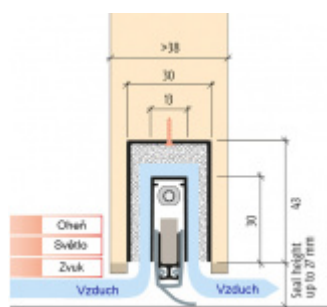

ID produktu: 8169

Automatická těsnicí lišta na dveře. Vhodné pro dřevěné dveře v pasivních budovách nebo prostorech s řízenou ventilací. Speciální konstrukce dveřní lišty zamezí šíření zvuku, světla a požáru. Povolí však přirozené proudění vzduchu v objektu.

Oblast použití: prostory s řízenou ventilací, uzavřené prostory s nutností ventilace: místnosti pro serverovny, energetické rozvodny, toalety, koupelny

- Výška těsnicí lišty až 20 mm
- Šířka lišty pouze 25 mm
- Odvětrání až 200 m³ / hodina. (Příklad se vztahuje ke dveřím se šířkou 1050 mm, tlak 3,9 Pa)
- Útlum až 27 dB
- Možnost seřízení výšky výsuvu lišty