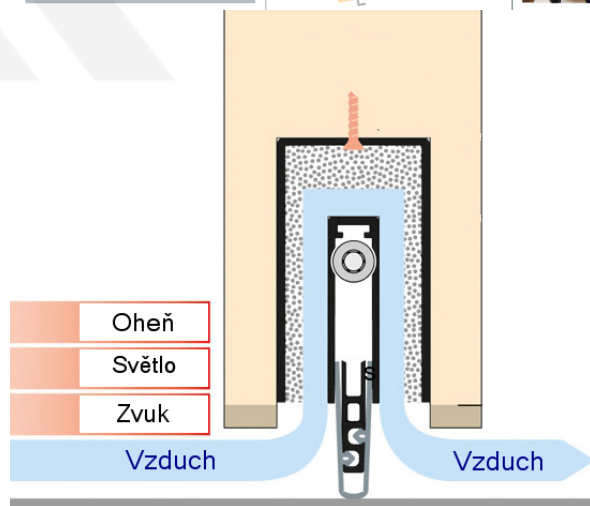

Produktový list

platný k 1. 9. 2024

luxusnikovani.cz
DELIVERED BY EFB

Automatická těsnicí lišta Planet MinE-S, 27 dB, zvuk, bezfalc, protipožární Levé provedení, 960 mm (lze zkrátit do 835 mm)

Planet^{swiss}

ID produktu: 8168

Automatická těsnicí lišta na dveře. Vhodné pro dřevěné dveře v pasivních budovách nebo prostorech s řízenou ventilací. Speciální konstrukce dveřní lišty zamezí šíření zvuku, světla a požáru. Povolí však přirozené proudění vzduchu v objektu.

Oblast použití: prostory s řízenou ventilací, uzavřené prostory s nutností ventilace: místnosti pro serverovny, energetické rozvodny, toalety, koupelny

- Výška těsnicí lišty až 20 mm
- Šířka lišty pouze 25 mm
- Odvětrání až 200 m³ / hodina. (Příklad se vztahuje ke dveřím se šířkou 1050 mm, tlak 3,9 Pa)
- Útlum až 27 dB
- Možnost seřízení výšky výsuvu lišty