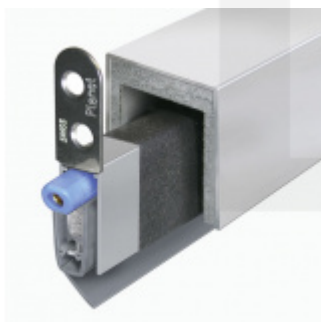

Produktový list

platný k 1. 9. 2024

luxusnikovani.cz
DELIVERED BY EFB

Automatická těsnicí lišta Planet MinE-S, 27 dB, zvuk, bezfalc, protipožární Levé provedení, 960 mm (lze zkrátit do 835 mm)

Planet^{swiss}

ID produktu: 8168

Automatická těsnicí lišta na dveře. Vhodné pro dřevěné dveře v pasivních budovách nebo prostorech s řízenou ventilací. Speciální konstrukce dveřní lišty zamezí šíření zvuku, světla a požáru. Povolí však přirozené proudění vzduchu v objektu.