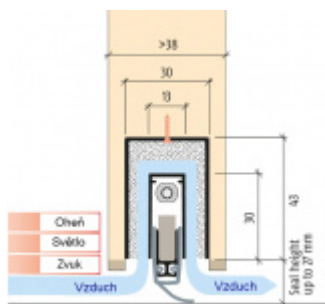

ID produktu: 8168

Automatická těsnicí lišta na dveře. Vhodné pro dřevěné dveře v pasivních budovách nebo prostorech s řízenou ventilací. Speciální konstrukce dveřní lišty zamezí šíření zvuku, světla a požáru. Povolí však přirozené proudění vzduchu v objektu.

Oblast použití: prostory s řízenou ventilací, uzavřené prostory s nutností ventilace: místnosti pro serverovny, energetické rozvodny, toalety, koupelny

- Výška těsnicí lišty až 20 mm
- Šířka lišty pouze 25 mm
- Odvětrání až 200 m³ / hodina. (Příklad se vztahuje ke dveřím se šířkou 1050 mm, tlak 3,9 Pa)
- Útlum až 27 dB
- Možnost seřízení výšky výsuvu lišty