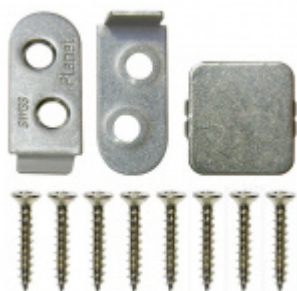

Produktový list

platný k 1. 9. 2024

luxusnikovani.cz
DELIVERED BY EFB

Automatická těsnicí lišta Planet MinE-S, 27 dB, zvuk, bezfalc, protipožární Levé provedení, 960 mm (lze zkrátit do 835 mm)

Planet^{swiss}

ID produktu: 8168

Automatická těsnicí lišta na dveře. Vhodné pro dřevěné dveře v pasivních budovách nebo prostorech s řízenou ventilací. Speciální konstrukce dveřní lišty zamezí šíření zvuku, světla a požáru. Povolí však přirozené proudění vzduchu v objektu.

Oblast použití: prostory s řízenou ventilací, uzavřené prostory s nutností ventilace: místnosti pro serverovny, energetické rozvodny, toalety, koupelny

- Výška těsnicí lišty až 20 mm
- Šířka lišty pouze 25 mm
- Odvětrání až 200 m³ / hodina. (Příklad se vztahuje ke dveřím se šířkou 1050 mm, tlak 3,9 Pa)
- Útlum až 27 dB
- Možnost seřízení výšky výsuvu lišty