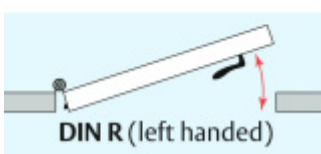

ID produktu: 8168

Automatická těsnicí lišta na dveře. Vhodné pro dřevěné dveře v pasivních budovách nebo prostorech s řízenou ventilací. Speciální konstrukce dveřní lišty zamezí šíření zvuku, světla a požáru. Povolí však přirozené proudění vzduchu v objektu.