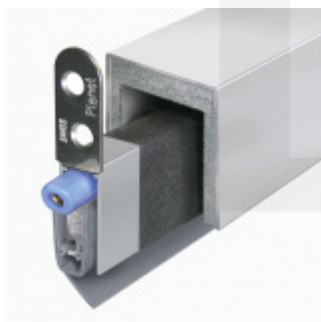

Produktový list

platný k 1. 9. 2024

luxusnikovani.cz
DELIVERED BY EFB

Automatická těsnicí lišta Planet MinE-S, 27 dB, zvuk, bezfalc, protipožární Pravé provedení, 835 mm (lze zkrátit do 710 mm)

Planet^{swiss}

ID produktu: 8167

Automatická těsnicí lišta na dveře. Vhodné pro dřevěné dveře v pasivních budovách nebo prostorech s řízenou ventilací. Speciální konstrukce dveřní lišty zamezí šíření zvuku, světla a požáru. Povolí však přirozené proudění vzduchu v objektu.