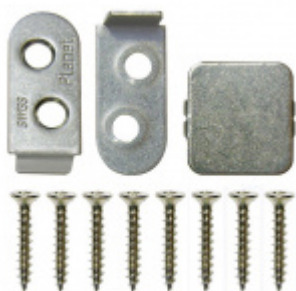

Produktový list

platný k 1. 9. 2024

luxusnikovani.cz
DELIVERED BY EFB

Automatická těsnicí lišta Planet MinE-S, 27 dB, zvuk, bezfalc, protipožární Pravé provedení, 835 mm (lze zkrátit do 710 mm)

Planet^{swiss}

ID produktu: 8167

Automatická těsnicí lišta na dveře. Vhodné pro dřevěné dveře v pasivních budovách nebo prostorech s řízenou ventilací. Speciální konstrukce dveřní lišty zamezí šíření zvuku, světla a požáru. Povolí však přirozené proudění vzduchu v objektu.

Oblast použití: prostory s řízenou ventilací, uzavřené prostory s nutností ventilace: místnosti pro serverovny, energetické rozvodny, toalety, koupelny

- Výška těsnicí lišty až 20 mm
- Šířka lišty pouze 25 mm
- Odvětrání až 200 m³ / hodina. (Příklad se vztahuje ke dveřím se šířkou 1050 mm, tlak 3,9 Pa)
- Útlum až 27 dB
- Možnost seřízení výšky výsuvu lišty