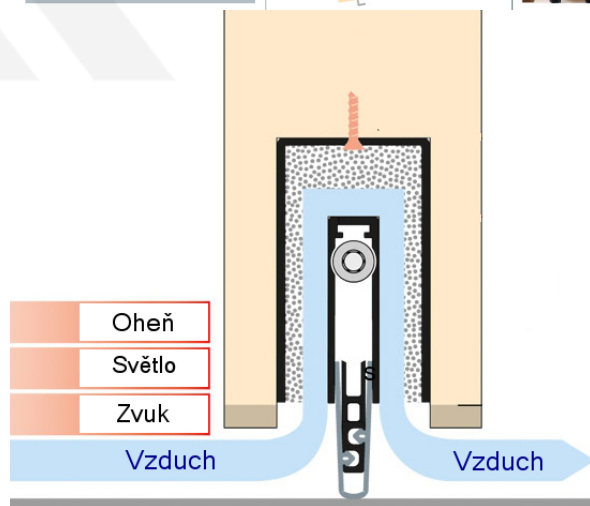

Produktový list

platný k 1. 9. 2024

luxusnikovani.cz
DELIVERED BY EFB

Automatická těsnicí lišta Planet MinE-S, 27 dB, zvuk, bezfalc, protipožární Pravé provedení, 835 mm (lze zkrátit do 710 mm)

Planet^{swiss}

ID produktu: 8167

Automatická těsnicí lišta na dveře. Vhodné pro dřevěné dveře v pasivních budovách nebo prostorech s řízenou ventilací. Speciální konstrukce dveřní lišty zamezí šíření zvuku, světla a požáru. Povolí však přirozené proudění vzduchu v objektu.

Oblast použití: prostory s řízenou ventilací, uzavřené prostory s nutností ventilace: místnosti pro serverovny, energetické rozvodny, toalety, koupelny

- Výška těsnicí lišty až 20 mm
- Šířka lišty pouze 25 mm
- Odvětrání až 200 m³ / hodina. (Příklad se vztahuje ke dveřím se šířkou 1050 mm, tlak 3,9 Pa)
- Útlum až 27 dB
- Možnost seřízení výšky výsuvu lišty