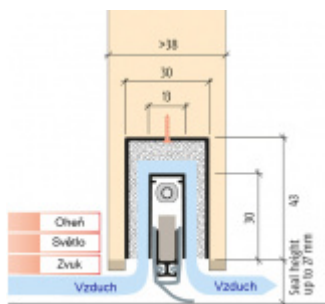

ID produktu: 8167

Automatická těsnicí lišta na dveře. Vhodné pro dřevěné dveře v pasivních budovách nebo prostorech s řízenou ventilací. Speciální konstrukce dveřní lišty zamezí šíření zvuku, světla a požáru. Povolí však přirozené proudění vzduchu v objektu.

Oblast použití: prostory s řízenou ventilací, uzavřené prostory s nutností ventilace: místnosti pro serverovny, energetické rozvodny, toalety, koupelny

- Výška těsnicí lišty až 20 mm
- Šířka lišty pouze 25 mm
- Odvětrání až 200 m³ / hodina. (Příklad se vztahuje ke dveřím se šířkou 1050 mm, tlak 3,9 Pa)
- Útlum až 27 dB
- Možnost seřízení výšky výsuvu lišty