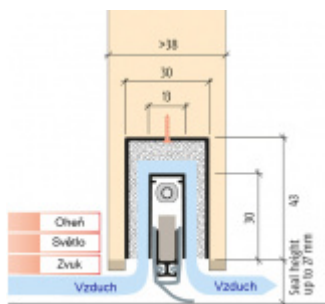

## Automatická těsnicí lišta Planet MinE-S, 27 dB, zvuk, bezfalce, protipožární Pravé provedení, 835 mm (lze zkrátit do 710 mm)

Planet<sup>swiss</sup>

ID produktu: 8167

Automatická těsnicí lišta na dveře. Vhodné pro dřevěné dveře v pasivních budovách nebo prostorech s řízenou ventilací. Speciální konstrukce dveřní lišty zamezí šíření zvuku, světla a požáru. Povolí však přirozené proudění vzduchu v objektu.

Oblast použití: prostory s řízenou ventilací, uzavřené prostory s nutností ventilace: místnosti pro serverovny, energetické rozvodny, toalety, koupelny

- Výška těsnicí lišty až 20 mm
- Šířka lišty pouze 25 mm
- Odvětrání až 200 m<sup>3</sup> / hodina. (Příklad se vztahuje ke dveřím se šířkou 1050 mm, tlak 3,9 Pa)
- Útlum až 27 dB
- Možnost seřízení výšky výsuvu lišty