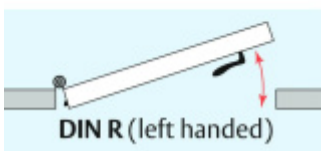

## Automatická těsnicí lišta Planet MinE-S, 27 dB, zvuk, bezfalce, protipožární Pravé provedení, 835 mm (lze zkrátit do 710 mm)

Planet<sup>swiss</sup>

ID produktu: 8167

Automatická těsnicí lišta na dveře. Vhodné pro dřevěné dveře v pasivních budovách nebo prostorech s řízenou ventilací. Speciální konstrukce dveřní lišty zamezí šíření zvuku, světla a požáru. Povolí však přirozené proudění vzduchu v objektu.