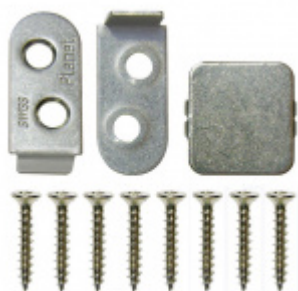

## Automatická těsnicí lišta Planet MinE-S, 27 dB, zvuk, bezfalce, protipožární Pravé provedení, 835 mm (lze zkrátit do 710 mm)

Planet<sup>swiss</sup>

ID produktu: 8167

Automatická těsnicí lišta na dveře. Vhodné pro dřevěné dveře v pasivních budovách nebo prostorech s řízenou ventilací. Speciální konstrukce dveřní lišty zamezí šíření zvuku, světla a požáru. Povolí však přirozené proudění vzduchu v objektu.