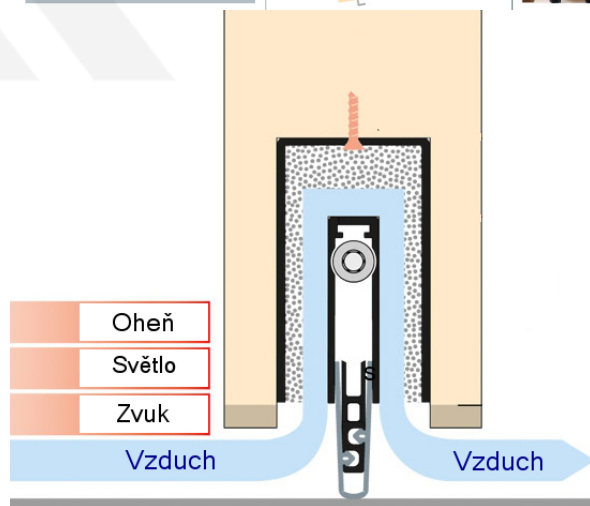

## Automatická těsnicí lišta Planet MinE-S, 27 dB, zvuk, bezfalce, protipožární Pravé provedení, 835 mm (lze zkrátit do 710 mm)

Planet<sup>swiss</sup>

ID produktu: 8167

Automatická těsnicí lišta na dveře. Vhodné pro dřevěné dveře v pasivních budovách nebo prostorech s řízenou ventilací. Speciální konstrukce dveřní lišty zamezí šíření zvuku, světla a požáru. Povolí však přirozené proudění vzduchu v objektu.

Oblast použití: prostory s řízenou ventilací, uzavřené prostory s nutností ventilace: místnosti pro serverovny, energetické rozvodny, toalety, koupelny

- Výška těsnicí lišty až 20 mm
- Šířka lišty pouze 25 mm
- Odvětrání až 200 m<sup>3</sup> / hodina. (Příklad se vztahuje ke dveřím se šířkou 1050 mm, tlak 3,9 Pa)
- Útlum až 27 dB
- Možnost seřízení výšky výsuvu lišty