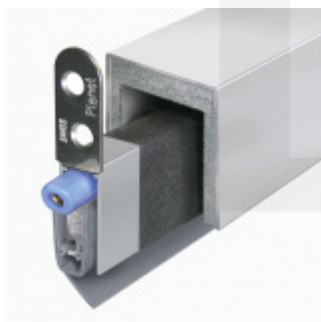

## Automatická těsnicí lišta Planet MinE-S, 27 dB, zvuk, bezfalce, protipožární Pravé provedení, 835 mm (lze zkrátit do 710 mm)

Planet<sup>swiss</sup>

ID produktu: 8167

Automatická těsnicí lišta na dveře. Vhodné pro dřevěné dveře v pasivních budovách nebo prostorech s řízenou ventilací. Speciální konstrukce dveřní lišty zamezí šíření zvuku, světla a požáru. Povolí však přirozené proudění vzduchu v objektu.