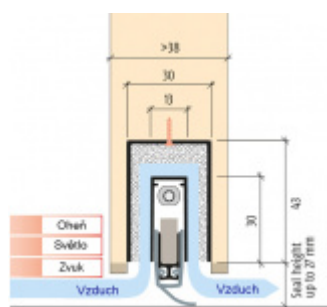

ID produktu: 8165

Automatická těsnicí lišta na dveře. Vhodné pro dřevěné dveře v pasivních budovách nebo prostorech s řízenou ventilací. Speciální konstrukce dveřní lišty zamezí šíření zvuku, světla a požáru. Povolí však přirozené proudění vzduchu v objektu.

Oblast použití: prostory s řízenou ventilací, uzavřené prostory s nutností ventilace: místnosti pro serverovny, energetické rozvodny, toalety, koupelny

- Výška těsnicí lišty až 20 mm
- Šířka lišty pouze 25 mm
- Odvětrání až 200 m³ / hodina. (Příklad se vztahuje ke dveřím se šířkou 1050 mm, tlak 3,9 Pa)
- Útlum až 27 dB
- Možnost seřízení výšky výsuvu lišty