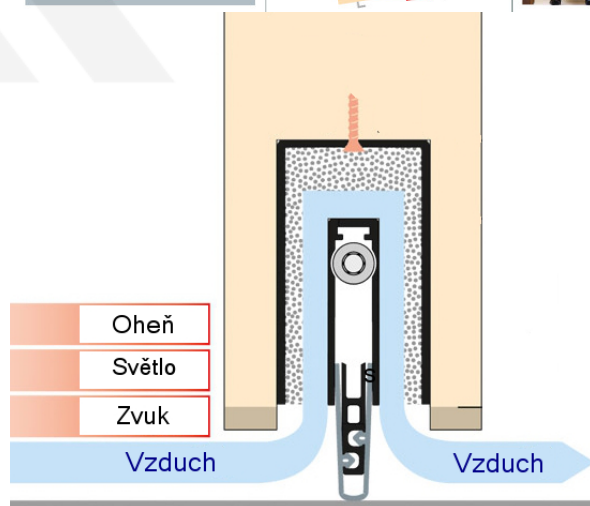

Produktový list

platný k 27. 7. 2024

luxusnikovani.cz
DELIVERED BY EFB

Automatická těsnicí lišta Planet MinE-S, 27 dB, zvuk, bezfalc, protipožární Pravé provedení, 710 mm (lze zkrátit do 585 mm)

Planet^{swiss}

ID produktu: 8165

Automatická těsnicí lišta na dveře. Vhodné pro dřevěné dveře v pasivních budovách nebo prostorech s řízenou ventilací. Speciální konstrukce dveřní lišty zamezí šíření zvuku, světla a požáru. Povolí však přirozené proudění vzduchu v objektu.

Oblast použití: prostory s řízenou ventilací, uzavřené prostory s nutností ventilace: místnosti pro serverovny, energetické rozvodny, toalety, koupelny

- Výška těsnicí lišty až 20 mm
- Šířka lišty pouze 25 mm
- Odvětrání až 200 m³ / hodina. (Příklad se vztahuje ke dveřím se šířkou 1050 mm, tlak 3,9 Pa)
- Útlum až 27 dB
- Možnost seřízení výšky výsuvu lišty