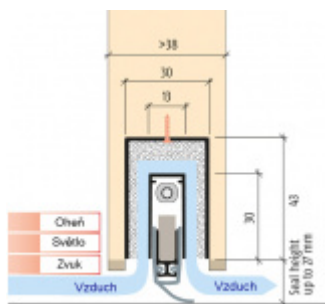

ID produktu: 8165

Automatická těsnicí lišta na dveře. Vhodné pro dřevěné dveře v pasivních budovách nebo prostorech s řízenou ventilací. Speciální konstrukce dveřní lišty zamezí šíření zvuku, světla a požáru. Povolí však přirozené proudění vzduchu v objektu.

Oblast použití: prostory s řízenou ventilací, uzavřené prostory s nutností ventilace: místnosti pro serverovny, energetické rozvodny, toalety, koupelny

- Výška těsnicí lišty až 20 mm
- Šířka lišty pouze 25 mm
- Odvětrání až 200 m³ / hodina. (Příklad se vztahuje ke dveřím se šířkou 1050 mm, tlak 3,9 Pa)
- Útlum až 27 dB
- Možnost seřízení výšky výsuvu lišty