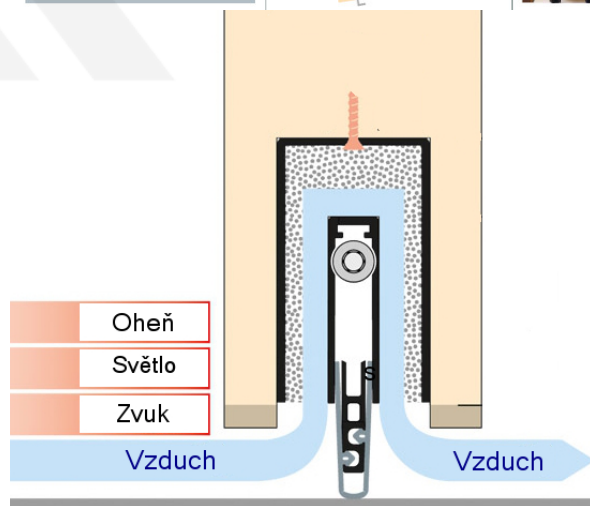

Produktový list

platný k 1. 9. 2024

luxusnikovani.cz
DELIVERED BY EFB

Automatická těsnicí lišta Planet MinE-S, 27 dB, zvuk, bezfalc, protipožární Pravé provedení, 710 mm (lze zkrátit do 585 mm)

Planet^{swiss}

ID produktu: 8165

Automatická těsnicí lišta na dveře. Vhodné pro dřevěné dveře v pasivních budovách nebo prostorech s řízenou ventilací. Speciální konstrukce dveřní lišty zamezí šíření zvuku, světla a požáru. Povolí však přirozené proudění vzduchu v objektu.

Oblast použití: prostory s řízenou ventilací, uzavřené prostory s nutností ventilace: místnosti pro serverovny, energetické rozvodny, toalety, koupelny

- Výška těsnicí lišty až 20 mm
- Šířka lišty pouze 25 mm
- Odvětrání až 200 m³ / hodina. (Příklad se vztahuje ke dveřím se šířkou 1050 mm, tlak 3,9 Pa)
- Útlum až 27 dB
- Možnost seřízení výšky výsuvu lišty