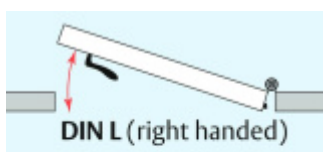

Produktový list

platný k 1. 9. 2024

luxusnikovani.cz
DELIVERED BY EFB

Automatická těsnicí lišta Planet MinE-S, 27 dB, zvuk, bezfalc, protipožární Pravé provedení, 710 mm (lze zkrátit do 585 mm)

Planet^{swiss}

ID produktu: 8165

Automatická těsnicí lišta na dveře. Vhodné pro dřevěné dveře v pasivních budovách nebo prostorech s řízenou ventilací. Speciální konstrukce dveřní lišty zamezí šíření zvuku, světla a požáru. Povolí však přirozené proudění vzduchu v objektu.