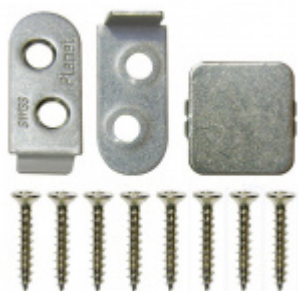

Produktový list

platný k 1. 9. 2024

luxusnikovani.cz
DELIVERED BY EFB

Automatická těsnicí lišta Planet MinE-S, 27 dB, zvuk, bezfalc, protipožární Pravé provedení, 710 mm (lze zkrátit do 585 mm)

Planet^{swiss}

ID produktu: 8165

Automatická těsnicí lišta na dveře. Vhodné pro dřevěné dveře v pasivních budovách nebo prostorech s řízenou ventilací. Speciální konstrukce dveřní lišty zamezí šíření zvuku, světla a požáru. Povolí však přirozené proudění vzduchu v objektu.

Oblast použití: prostory s řízenou ventilací, uzavřené prostory s nutností ventilace: místnosti pro serverovny, energetické rozvodny, toalety, koupelny

- Výška těsnicí lišty až 20 mm
- Šířka lišty pouze 25 mm
- Odvětrání až 200 m³ / hodina. (Příklad se vztahuje ke dveřím se šířkou 1050 mm, tlak 3,9 Pa)
- Útlum až 27 dB
- Možnost seřízení výšky výsuvu lišty