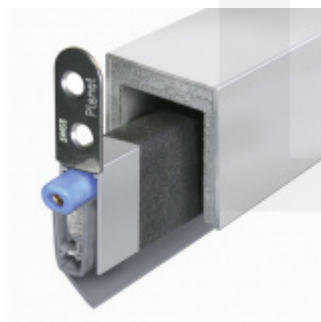

Produktový list

platný k 1. 9. 2024

luxusnikovani.cz
DELIVERED BY EFB

Automatická těsnicí lišta Planet MinE-S, 27 dB, zvuk, bezfalc, protipožární Pravé provedení, 710 mm (lze zkrátit do 585 mm)

Planet^{swiss}

ID produktu: 8165

Automatická těsnicí lišta na dveře. Vhodné pro dřevěné dveře v pasivních budovách nebo prostorech s řízenou ventilací. Speciální konstrukce dveřní lišty zamezí šíření zvuku, světla a požáru. Povolí však přirozené proudění vzduchu v objektu.