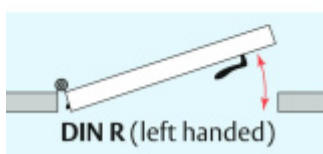

ID produktu: 8165

Automatická těsnicí lišta na dveře. Vhodné pro dřevěné dveře v pasivních budovách nebo prostorech s řízenou ventilací. Speciální konstrukce dveřní lišty zamezí šíření zvuku, světla a požáru. Povolí však přirozené proudění vzduchu v objektu.