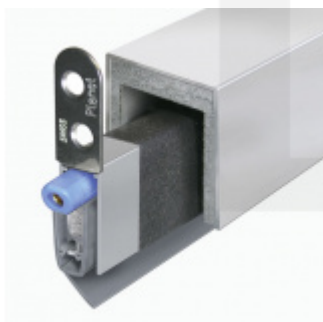

Produktový list

platný k 27. 7. 2024

luxusnikovani.cz
DELIVERED BY EFB

Automatická těsnicí lišta Planet MinE-S, 27 dB, zvuk, bezfalc, protipožární Levé provedení, 710 mm (lze zkrátit do 585 mm)

Planet^{swiss}

ID produktu: 8164

Automatická těsnicí lišta na dveře. Vhodné pro dřevěné dveře v pasivních budovách nebo prostorech s řízenou ventilací. Speciální konstrukce dveřní lišty zamezí šíření zvuku, světla a požáru. Povolí však přirozené proudění vzduchu v objektu.