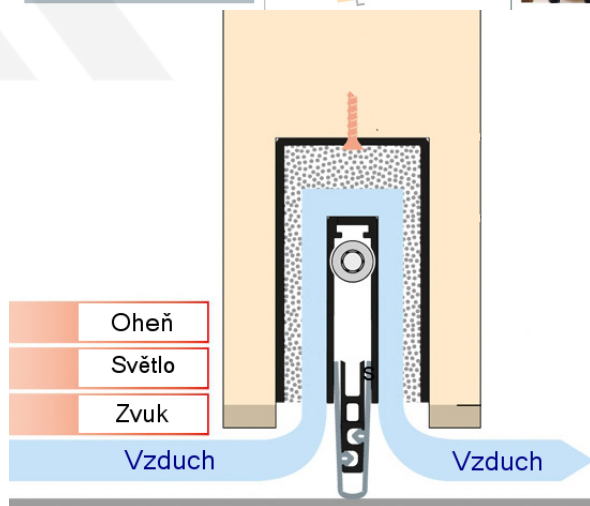

Produktový list

platný k 27. 7. 2024

luxusnikovani.cz
DELIVERED BY EFB

Automatická těsnicí lišta Planet MinE-S, 27 dB, zvuk, bezfalc, protipožární Levé provedení, 710 mm (lze zkrátit do 585 mm)

Planet^{swiss}

ID produktu: 8164

Automatická těsnicí lišta na dveře. Vhodné pro dřevěné dveře v pasivních budovách nebo prostorech s řízenou ventilací. Speciální konstrukce dveřní lišty zamezí šíření zvuku, světla a požáru. Povolí však přirozené proudění vzduchu v objektu.

Oblast použití: prostory s řízenou ventilací, uzavřené prostory s nutností ventilace: místnosti pro serverovny, energetické rozvodny, toalety, koupelny

- Výška těsnicí lišty až 20 mm
- Šířka lišty pouze 25 mm
- Odvětrání až 200 m³ / hodina. (Příklad se vztahuje ke dveřím se šířkou 1050 mm, tlak 3,9 Pa)
- Útlum až 27 dB
- Možnost seřízení výšky výsuvu lišty