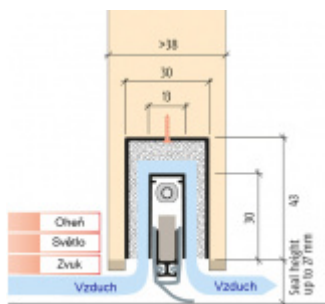

ID produktu: 8164

Automatická těsnicí lišta na dveře. Vhodné pro dřevěné dveře v pasivních budovách nebo prostorech s řízenou ventilací. Speciální konstrukce dveřní lišty zamezí šíření zvuku, světla a požáru. Povolí však přirozené proudění vzduchu v objektu.

Oblast použití: prostory s řízenou ventilací, uzavřené prostory s nutností ventilace: místnosti pro serverovny, energetické rozvodny, toalety, koupelny

- Výška těsnicí lišty až 20 mm
- Šířka lišty pouze 25 mm
- Odvětrání až 200 m³ / hodina. (Příklad se vztahuje ke dveřím se šířkou 1050 mm, tlak 3,9 Pa)
- Útlum až 27 dB
- Možnost seřízení výšky výsuvu lišty