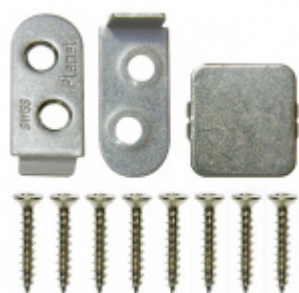

Produktový list

platný k 1. 9. 2024

luxusnikovani.cz
DELIVERED BY EFB

Automatická těsnicí lišta Planet MinE-S, 27 dB, zvuk, bezfalc, protipožární Pravé provedení, 585 mm (lze zkrátit do 460 mm)

Planet^{swiss}

ID produktu: 8163

Automatická těsnicí lišta na dveře. Vhodné pro dřevěné dveře v pasivních budovách nebo prostorech s řízenou ventilací. Speciální konstrukce dveřní lišty zamezí šíření zvuku, světla a požáru. Povolí však přirozené proudění vzduchu v objektu.

Oblast použití: prostory s řízenou ventilací, uzavřené prostory s nutností ventilace: místnosti pro serverovny, energetické rozvodny, toalety, koupelny

- Výška těsnicí lišty až 20 mm
- Šířka lišty pouze 25 mm
- Odvětrání až 200 m³ / hodina. (Příklad se vztahuje ke dveřím se šířkou 1050 mm, tlak 3,9 Pa)
- Útlum až 27 dB
- Možnost seřízení výšky výsuvu lišty