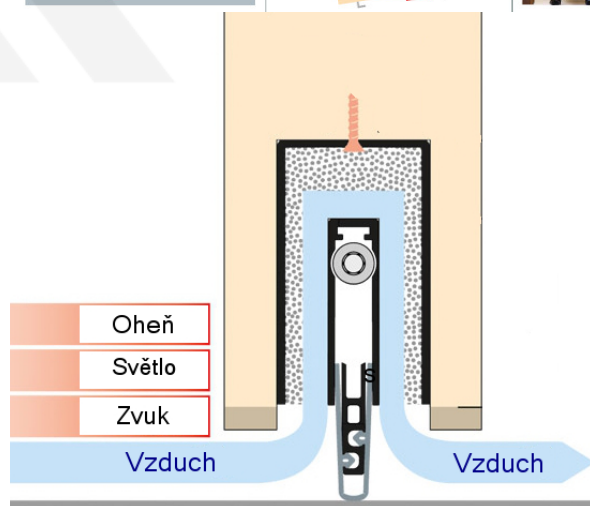

Produktový list

platný k 1. 9. 2024

luxusnikovani.cz
DELIVERED BY EFB

Automatická těsnicí lišta Planet MinE-S, 27 dB, zvuk, bezfalc, protipožární Pravé provedení, 585 mm (lze zkrátit do 460 mm)

Planet^{swiss}

ID produktu: 8163

Automatická těsnicí lišta na dveře. Vhodné pro dřevěné dveře v pasivních budovách nebo prostorech s řízenou ventilací. Speciální konstrukce dveřní lišty zamezí šíření zvuku, světla a požáru. Povolí však přirozené proudění vzduchu v objektu.

Oblast použití: prostory s řízenou ventilací, uzavřené prostory s nutností ventilace: místnosti pro serverovny, energetické rozvodny, toalety, koupelny

- Výška těsnicí lišty až 20 mm
- Šířka lišty pouze 25 mm
- Odvětrání až 200 m³ / hodina. (Příklad se vztahuje ke dveřím se šířkou 1050 mm, tlak 3,9 Pa)
- Útlum až 27 dB
- Možnost seřízení výšky výsuvu lišty