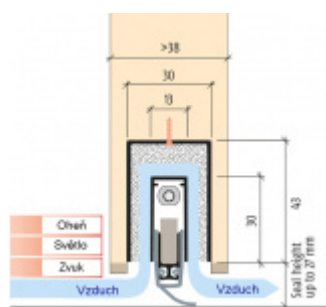

Produktový list

platný k 1. 9. 2024

luxusnikovani.cz
DELIVERED BY EFB

Automatická těsnicí lišta Planet MinE-S, 27 dB, zvuk, bezfalc, protipožární Pravé provedení, 585 mm (lze zkrátit do 460 mm)

Planet^{swiss}

ID produktu: 8163

Automatická těsnicí lišta na dveře. Vhodné pro dřevěné dveře v pasivních budovách nebo prostorech s řízenou ventilací. Speciální konstrukce dveřní lišty zamezí šíření zvuku, světla a požáru. Povolí však přirozené proudění vzduchu v objektu.

Oblast použití: prostory s řízenou ventilací, uzavřené prostory s nutností ventilace: místnosti pro serverovny, energetické rozvodny, toalety, koupelny

- Výška těsnicí lišty až 20 mm
- Šířka lišty pouze 25 mm
- Odvětrání až 200 m³ / hodina. (Příklad se vztahuje ke dveřím se šířkou 1050 mm, tlak 3,9 Pa)
- Útlum až 27 dB
- Možnost seřízení výšky výsuvu lišty