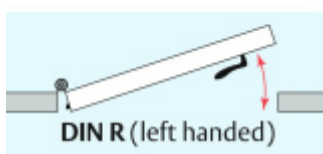

ID produktu: 8163

Automatická těsnicí lišta na dveře. Vhodné pro dřevěné dveře v pasivních budovách nebo prostorech s řízenou ventilací. Speciální konstrukce dveřní lišty zamezí šíření zvuku, světla a požáru. Povolí však přirozené proudění vzduchu v objektu.