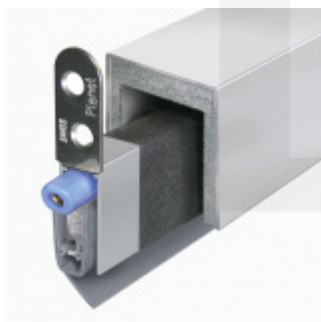

Produktový list

platný k 1. 9. 2024

luxusnikovani.cz
DELIVERED BY EFB

Automatická těsnicí lišta Planet MinE-S, 27 dB, zvuk, bezfalc, protipožární Pravé provedení, 585 mm (lze zkrátit do 460 mm)

Planet^{swiss}

ID produktu: 8163

Automatická těsnicí lišta na dveře. Vhodné pro dřevěné dveře v pasivních budovách nebo prostorech s řízenou ventilací. Speciální konstrukce dveřní lišty zamezí šíření zvuku, světla a požáru. Povolí však přirozené proudění vzduchu v objektu.