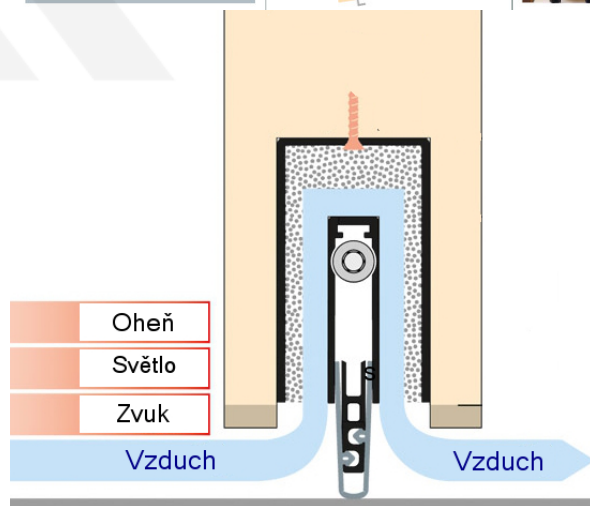

Produktový list

platný k 1. 9. 2024

luxusnikovani.cz
DELIVERED BY EFB

Automatická těsnicí lišta Planet MinE-S, 27 dB, zvuk, bezfalc, protipožární Pravé provedení, 585 mm (lze zkrátit do 460 mm)

Planet^{swiss}

ID produktu: 8163

Automatická těsnicí lišta na dveře. Vhodné pro dřevěné dveře v pasivních budovách nebo prostorech s řízenou ventilací. Speciální konstrukce dveřní lišty zamezí šíření zvuku, světla a požáru. Povolí však přirozené proudění vzduchu v objektu.

Oblast použití: prostory s řízenou ventilací, uzavřené prostory s nutností ventilace: místnosti pro serverovny, energetické rozvodny, toalety, koupelny

- Výška těsnicí lišty až 20 mm
- Šířka lišty pouze 25 mm
- Odvětrání až 200 m³ / hodina. (Příklad se vztahuje ke dveřím se šířkou 1050 mm, tlak 3,9 Pa)
- Útlum až 27 dB
- Možnost seřízení výšky výsuvu lišty