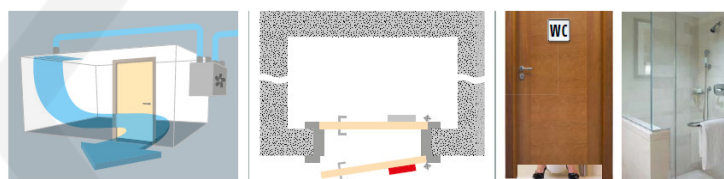

ID produktu: 8163

Automatická těsnicí lišta na dveře. Vhodné pro dřevěné dveře v pasivních budovách nebo prostorech s řízenou ventilací. Speciální konstrukce dveřní lišty zamezí šíření zvuku, světla a požáru. Povolí však přirozené proudění vzduchu v objektu.

Oblast použití: prostory s řízenou ventilací, uzavřené prostory s nutností ventilace: místnosti pro serverovny, energetické rozvodny, toalety, koupelny

- Výška těsnicí lišty až 20 mm
- Šířka lišty pouze 25 mm
- Odvětrání až 200 m³ / hodina. (Příklad se vztahuje ke dveřím se šířkou 1050 mm, tlak 3,9 Pa)
- Útlum až 27 dB
- Možnost seřízení výšky výsuvu lišty