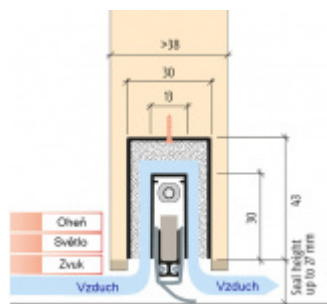

ID produktu: 8163

Automatická těsnicí lišta na dveře. Vhodné pro dřevěné dveře v pasivních budovách nebo prostorech s řízenou ventilací. Speciální konstrukce dveřní lišty zamezí šíření zvuku, světla a požáru. Povolí však přirozené proudění vzduchu v objektu.

Oblast použití: prostory s řízenou ventilací, uzavřené prostory s nutností ventilace: místnosti pro serverovny, energetické rozvodny, toalety, koupelny

- Výška těsnicí lišty až 20 mm
- Šířka lišty pouze 25 mm
- Odvětrání až 200 m³ / hodina. (Příklad se vztahuje ke dveřím se šířkou 1050 mm, tlak 3,9 Pa)
- Útlum až 27 dB
- Možnost seřízení výšky výsuvu lišty