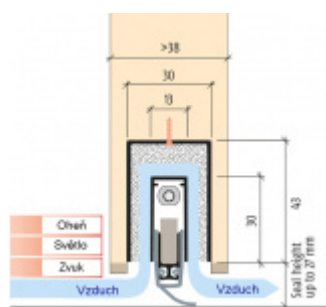

Produktový list

platný k 6. 10. 2024

luxusnikovani.cz
DELIVERED BY EFB

Automatická těsnicí lišta Planet MinE-S, 27 dB, zvuk, bezfalc, protipožární Levé provedení, 585 mm (lze zkrátit do 460 mm)

Planet^{swiss}

ID produktu: 8162

Automatická těsnicí lišta na dveře. Vhodné pro dřevěné dveře v pasivních budovách nebo prostorech s řízenou ventilací. Speciální konstrukce dveřní lišty zamezí šíření zvuku, světla a požáru. Povolí však přirozené proudění vzduchu v objektu.

Oblast použití: prostory s řízenou ventilací, uzavřené prostory s nutností ventilace: místnosti pro serverovny, energetické rozvodny, toalety, koupelny

- Výška těsnicí lišty až 20 mm
- Šířka lišty pouze 25 mm
- Odvětrání až 200 m³ / hodina. (Příklad se vztahuje ke dveřím se šířkou 1050 mm, tlak 3,9 Pa)
- Útlum až 27 dB
- Možnost seřízení výšky výsuvu lišty