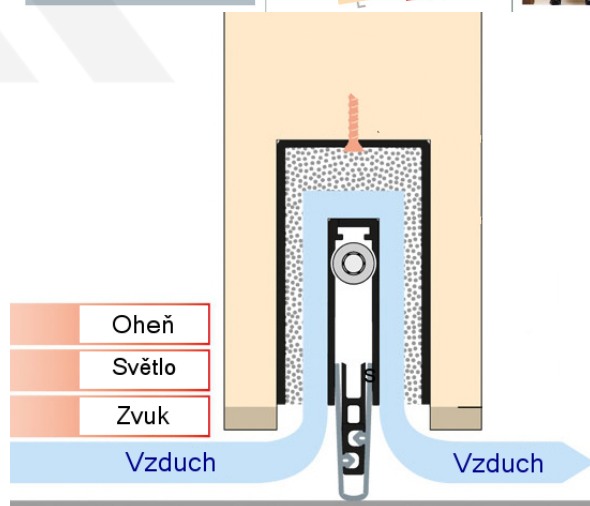

Produktový list

platný k 6. 10. 2024

luxusnikovani.cz
DELIVERED BY EFB

Automatická těsnicí lišta Planet MinE-S, 27 dB, zvuk, bezfalc, protipožární Levé provedení, 585 mm (lze zkrátit do 460 mm)

Planet^{swiss}

ID produktu: 8162

Automatická těsnicí lišta na dveře. Vhodné pro dřevěné dveře v pasivních budovách nebo prostorech s řízenou ventilací. Speciální konstrukce dveřní lišty zamezí šíření zvuku, světla a požáru. Povolí však přirozené proudění vzduchu v objektu.

Oblast použití: prostory s řízenou ventilací, uzavřené prostory s nutností ventilace: místnosti pro serverovny, energetické rozvodny, toalety, koupelny

- Výška těsnicí lišty až 20 mm
- Šířka lišty pouze 25 mm
- Odvětrání až 200 m³ / hodina. (Příklad se vztahuje ke dveřím se šířkou 1050 mm, tlak 3,9 Pa)
- Útlum až 27 dB
- Možnost seřízení výšky výsuvu lišty