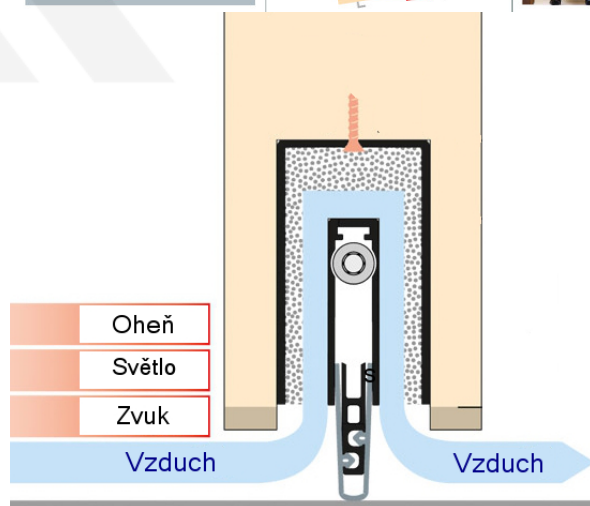

## Automatická těsnicí lišta Planet MinE-S, 27 dB, zvuk, bezfalc, protipožární Pravé provedení, 460 mm (lze zkrátit do 335 mm)

Planet<sup>swiss</sup>

ID produktu: 8161

Automatická těsnicí lišta na dveře. Vhodné pro dřevěné dveře v pasivních budovách nebo prostorech s řízenou ventilací. Speciální konstrukce dveřní lišty zamezí šíření zvuku, světla a požáru. Povolí však přirozené proudění vzduchu v objektu.

Oblast použití: prostory s řízenou ventilací, uzavřené prostory s nutností ventilace: místnosti pro serverovny, energetické rozvodny, toalety, koupelny

- Výška těsnicí lišty až 20 mm
- Šířka lišty pouze 25 mm
- Odvětrání až 200 m<sup>3</sup> / hodina. (Příklad se vztahuje ke dveřím se šířkou 1050 mm, tlak 3,9 Pa)
- Útlum až 27 dB
- Možnost seřízení výšky výsuvu lišty