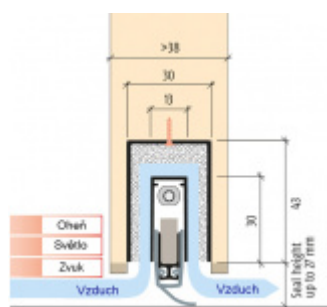

## Automatická těsnicí lišta Planet MinE-S, 27 dB, zvuk, bezfalc, protipožární Pravé provedení, 460 mm (lze zkrátit do 335 mm)

Planet<sup>swiss</sup>

ID produktu: 8161

Automatická těsnicí lišta na dveře. Vhodné pro dřevěné dveře v pasivních budovách nebo prostorech s řízenou ventilací. Speciální konstrukce dveřní lišty zamezí šíření zvuku, světla a požáru. Povolí však přirozené proudění vzduchu v objektu.

Oblast použití: prostory s řízenou ventilací, uzavřené prostory s nutností ventilace: místnosti pro serverovny, energetické rozvodny, toalety, koupelny

- Výška těsnicí lišty až 20 mm
- Šířka lišty pouze 25 mm
- Odvětrání až 200 m<sup>3</sup> / hodina. (Příklad se vztahuje ke dveřím se šířkou 1050 mm, tlak 3,9 Pa)
- Útlum až 27 dB
- Možnost seřízení výšky výsuvu lišty