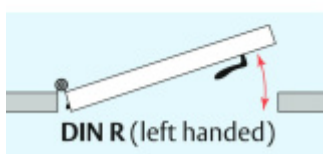

## Automatická těsnicí lišta Planet MinE-S, 27 dB, zvuk, bezfalc, protipožární Pravé provedení, 460 mm (lze zkrátit do 335 mm)

Planet<sup>swiss</sup>

ID produktu: 8161

Automatická těsnicí lišta na dveře. Vhodné pro dřevěné dveře v pasivních budovách nebo prostorech s řízenou ventilací. Speciální konstrukce dveřní lišty zamezí šíření zvuku, světla a požáru. Povolí však přirozené proudění vzduchu v objektu.