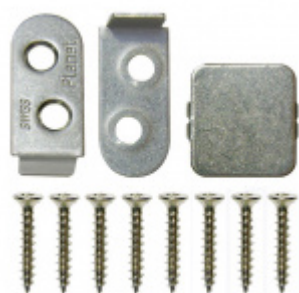

## Automatická těsnicí lišta Planet MinE-S, 27 dB, zvuk, bezfalc, protipožární Pravé provedení, 460 mm (lze zkrátit do 335 mm)

Planet<sup>swiss</sup>

ID produktu: 8161

Automatická těsnicí lišta na dveře. Vhodné pro dřevěné dveře v pasivních budovách nebo prostorech s řízenou ventilací. Speciální konstrukce dveřní lišty zamezí šíření zvuku, světla a požáru. Povolí však přirozené proudění vzduchu v objektu.