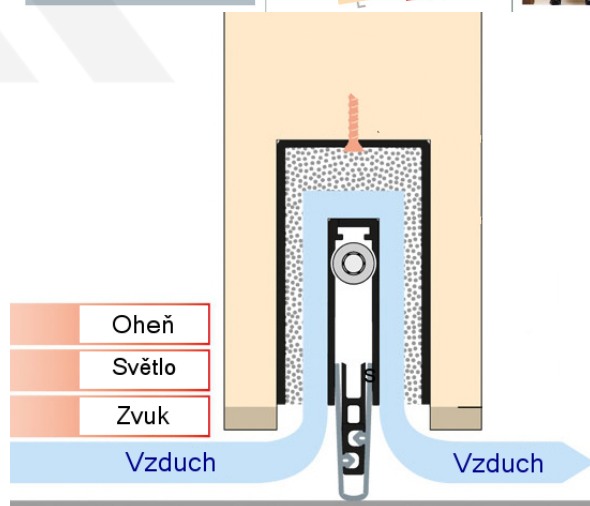

## Automatická těsnicí lišta Planet MinE-S, 27 dB, zvuk, bezfalce, protipožární Pravé provedení, 460 mm (lze zkrátit do 335 mm)

Planet<sup>swiss</sup>

ID produktu: 8161

Automatická těsnicí lišta na dveře. Vhodné pro dřevěné dveře v pasivních budovách nebo prostorech s řízenou ventilací. Speciální konstrukce dveřní lišty zamezí šíření zvuku, světla a požáru. Povolí však přirozené proudění vzduchu v objektu.

Oblast použití: prostory s řízenou ventilací, uzavřené prostory s nutností ventilace: místnosti pro serverovny, energetické rozvodny, toalety, koupelny

- Výška těsnicí lišty až 20 mm
- Šířka lišty pouze 25 mm
- Odvětrání až 200 m<sup>3</sup> / hodina. (Příklad se vztahuje ke dveřím se šířkou 1050 mm, tlak 3,9 Pa)
- Útlum až 27 dB
- Možnost seřízení výšky výsuvu lišty