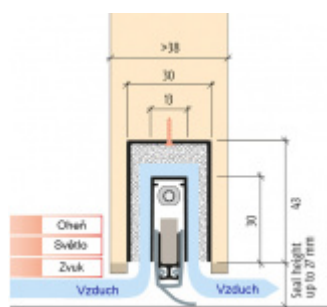

## Automatická těsnicí lišta Planet MinE-S, 27 dB, zvuk, bezfalce, protipožární Pravé provedení, 460 mm (lze zkrátit do 335 mm)

Planet<sup>swiss</sup>

ID produktu: 8161

Automatická těsnicí lišta na dveře. Vhodné pro dřevěné dveře v pasivních budovách nebo prostorech s řízenou ventilací. Speciální konstrukce dveřní lišty zamezí šíření zvuku, světla a požáru. Povolí však přirozené proudění vzduchu v objektu.

Oblast použití: prostory s řízenou ventilací, uzavřené prostory s nutností ventilace: místnosti pro serverovny, energetické rozvodny, toalety, koupelny

- Výška těsnicí lišty až 20 mm
- Šířka lišty pouze 25 mm
- Odvětrání až 200 m<sup>3</sup> / hodina. (Příklad se vztahuje ke dveřím se šířkou 1050 mm, tlak 3,9 Pa)
- Útlum až 27 dB
- Možnost seřízení výšky výsuvu lišty