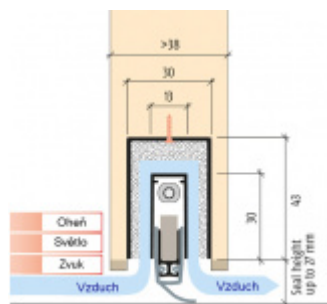

ID produktu: 8160

Automatická těsnicí lišta na dveře. Vhodné pro dřevěné dveře v pasivních budovách nebo prostorech s řízenou ventilací. Speciální konstrukce dveřní lišty zamezí šíření zvuku, světla a požáru. Povolí však přirozené proudění vzduchu v objektu.

Oblast použití: prostory s řízenou ventilací, uzavřené prostory s nutností ventilace: místnosti pro serverovny, energetické rozvodny, toalety, koupelny

- Výška těsnicí lišty až 20 mm
- Šířka lišty pouze 25 mm
- Odvětrání až 200 m³ / hodina. (Příklad se vztahuje ke dveřím se šířkou 1050 mm, tlak 3,9 Pa)
- Útlum až 27 dB
- Možnost seřízení výšky výsuvu lišty