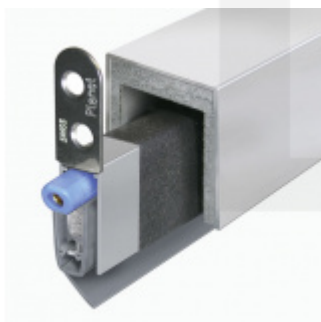

Produktový list

platný k 6. 10. 2024

luxusnikovani.cz
DELIVERED BY EFB

Automatická těsnicí lišta Planet MinE-S, 27 dB, zvuk, bezfalc, protipožární Levé provedení, 460 mm (lze zkrátit do 335 mm)

Planet^{swiss}

ID produktu: 8160

Automatická těsnicí lišta na dveře. Vhodné pro dřevěné dveře v pasivních budovách nebo prostorech s řízenou ventilací. Speciální konstrukce dveřní lišty zamezí šíření zvuku, světla a požáru. Povolí však přirozené proudění vzduchu v objektu.