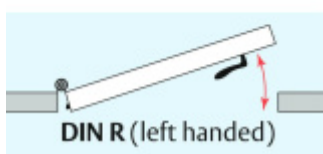

ID produktu: 8160

Automatická těsnicí lišta na dveře. Vhodné pro dřevěné dveře v pasivních budovách nebo prostorech s řízenou ventilací. Speciální konstrukce dveřní lišty zamezí šíření zvuku, světla a požáru. Povolí však přirozené proudění vzduchu v objektu.