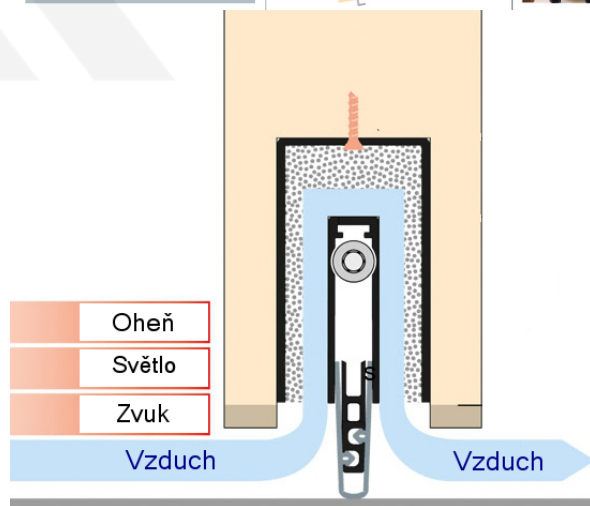

Produktový list

platný k 6. 10. 2024

luxusnikovani.cz
DELIVERED BY EFB

Automatická těsnicí lišta Planet MinE-S, 27 dB, zvuk, bezfalc, protipožární Levé provedení, 460 mm (lze zkrátit do 335 mm)

Planet^{swiss}

ID produktu: 8160

Automatická těsnicí lišta na dveře. Vhodné pro dřevěné dveře v pasivních budovách nebo prostorech s řízenou ventilací. Speciální konstrukce dveřní lišty zamezí šíření zvuku, světla a požáru. Povolí však přirozené proudění vzduchu v objektu.

Oblast použití: prostory s řízenou ventilací, uzavřené prostory s nutností ventilace: místnosti pro serverovny, energetické rozvodny, toalety, koupelny

- Výška těsnicí lišty až 20 mm
- Šířka lišty pouze 25 mm
- Odvětrání až 200 m³ / hodina. (Příklad se vztahuje ke dveřím se šířkou 1050 mm, tlak 3,9 Pa)
- Útlum až 27 dB
- Možnost seřízení výšky výsuvu lišty