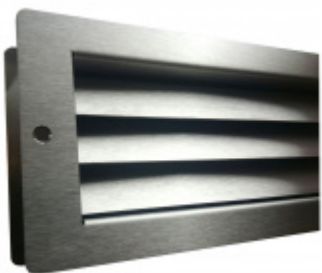

PODOBNÉ PRODUKTY

**Südmetall Větrací
mřížka nerez pro
koupelnové dveře**

Süd-Metall

OD 120,64 €

5 pracovních dní