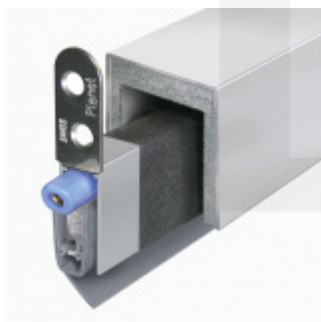

## Automatická těsnicí lišta Planet MinE-S, 27 dB, zvuk, bezfalc, standardní Pravé provedení, 335 mm (lze zkrátit do 220 mm)

Planet<sup>swiss</sup>

ID produktu: 8159

Automatická těsnicí lišta na dveře. Vhodné pro dřevěné dveře v pasivních budovách nebo prostorech s řízenou ventilací. Speciální konstrukce dveřní lišty zamezí šíření zvuku, světla a požáru. Povolí však přirozené proudění vzduchu v objektu.