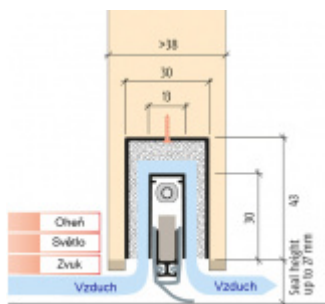

## Automatická těsnicí lišta Planet MinE-S, 27 dB, zvuk, bezfalc, standardní Pravé provedení, 335 mm (lze zkrátit do 220 mm)

Planet<sup>swiss</sup>

ID produktu: 8159

Automatická těsnicí lišta na dveře. Vhodné pro dřevěné dveře v pasivních budovách nebo prostorech s řízenou ventilací. Speciální konstrukce dveřní lišty zamezí šíření zvuku, světla a požáru. Povolí však přirozené proudění vzduchu v objektu.

Oblast použití: prostory s řízenou ventilací, uzavřené prostory s nutností ventilace: místnosti pro serverovny, energetické rozvodny, toalety, koupelny

- Výška těsnicí lišty až 20 mm
- Šířka lišty pouze 25 mm
- Odvětrání až 200 m<sup>3</sup> / hodina. (Příklad se vztahuje ke dveřím se šířkou 1050 mm, tlak 3,9 Pa)
- Útlum až 27 dB
- Možnost seřízení výšky výsuvu lišty