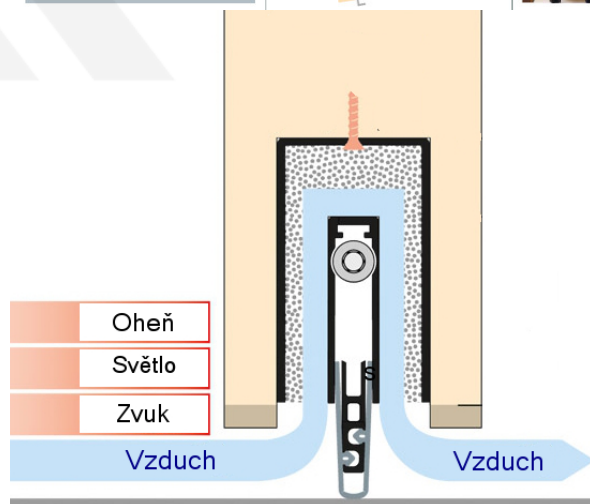

## Automatická těsnicí lišta Planet MinE-S, 27 dB, zvuk, bezfalc, standardní Pravé provedení, 335 mm (lze zkrátit do 220 mm)

Planet<sup>swiss</sup>

ID produktu: 8159

Automatická těsnicí lišta na dveře. Vhodné pro dřevěné dveře v pasivních budovách nebo prostorech s řízenou ventilací. Speciální konstrukce dveřní lišty zamezí šíření zvuku, světla a požáru. Povolí však přirozené proudění vzduchu v objektu.

Oblast použití: prostory s řízenou ventilací, uzavřené prostory s nutností ventilace: místnosti pro serverovny, energetické rozvodny, toalety, koupelny

- Výška těsnicí lišty až 20 mm
- Šířka lišty pouze 25 mm
- Odvětrání až 200 m<sup>3</sup> / hodina. (Příklad se vztahuje ke dveřím se šířkou 1050 mm, tlak 3,9 Pa)
- Útlum až 27 dB
- Možnost seřízení výšky výsuvu lišty