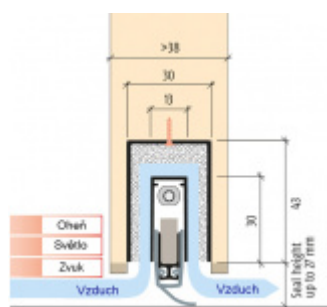

ID produktu: 8158

Automatická těsnicí lišta na dveře. Vhodné pro dřevěné dveře v pasivních budovách nebo prostorech s řízenou ventilací. Speciální konstrukce dveřní lišty zamezí šíření zvuku, světla a požáru. Povolí však přirozené proudění vzduchu v objektu.

Oblast použití: prostory s řízenou ventilací, uzavřené prostory s nutností ventilace: místnosti pro serverovny, energetické rozvodny, toalety, koupelny

- Výška těsnicí lišty až 20 mm
- Šířka lišty pouze 25 mm
- Odvětrání až 200 m³ / hodina. (Příklad se vztahuje ke dveřím se šířkou 1050 mm, tlak 3,9 Pa)
- Útlum až 27 dB
- Možnost seřízení výšky výsuvu lišty