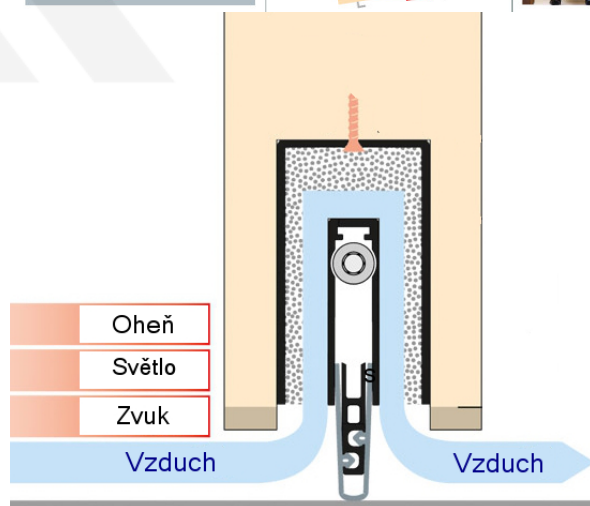

Produktový list

platný k 6. 10. 2024

luxusnikovani.cz
DELIVERED BY EFB

Automatická těsnicí lišta Planet MinE-S, 27 dB, zvuk, bezfalc, standardní Levé provedení, 335 mm (lze zkrátit do 220 mm)

Planet^{swiss}

ID produktu: 8158

Automatická těsnicí lišta na dveře. Vhodné pro dřevěné dveře v pasivních budovách nebo prostorech s řízenou ventilací. Speciální konstrukce dveřní lišty zamezí šíření zvuku, světla a požáru. Povolí však přirozené proudění vzduchu v objektu.

Oblast použití: prostory s řízenou ventilací, uzavřené prostory s nutností ventilace: místnosti pro serverovny, energetické rozvodny, toalety, koupelny

- Výška těsnicí lišty až 20 mm
- Šířka lišty pouze 25 mm
- Odvětrání až 200 m³ / hodina. (Příklad se vztahuje ke dveřím se šířkou 1050 mm, tlak 3,9 Pa)
- Útlum až 27 dB
- Možnost seřízení výšky výsuvu lišty