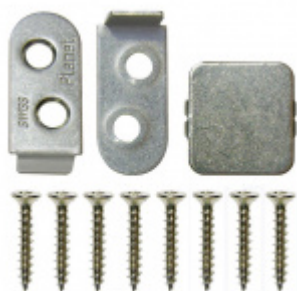

Produktový list

platný k 1. 9. 2024

luxusnikovani.cz
DELIVERED BY EFB

Automatická těsnicí lišta Planet MinE-S, 27 dB, zvuk, bezfalc, standardní Pravé provedení, 1460 mm (lze zkrátit do 1335 mm)

Planet^{swiss}

ID produktu: 8157

Automatická těsnicí lišta na dveře. Vhodné pro dřevěné dveře v pasivních budovách nebo prostorech s řízenou ventilací. Speciální konstrukce dveřní lišty zamezí šíření zvuku, světla a požáru. Povolí však přirozené proudění vzduchu v objektu.

Oblast použití: prostory s řízenou ventilací, uzavřené prostory s nutností ventilace: místnosti pro serverovny, energetické rozvodny, toalety, koupelny

- Výška těsnicí lišty až 20 mm
- Šířka lišty pouze 25 mm
- Odvětrání až 200 m³ / hodina. (Příklad se vztahuje ke dveřím se šířkou 1050 mm, tlak 3,9 Pa)
- Útlum až 27 dB
- Možnost seřízení výšky výsuvu lišty