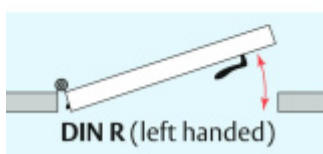

ID produktu: 8157

Automatická těsnicí lišta na dveře. Vhodné pro dřevěné dveře v pasivních budovách nebo prostorech s řízenou ventilací. Speciální konstrukce dveřní lišty zamezí šíření zvuku, světla a požáru. Povolí však přirozené proudění vzduchu v objektu.