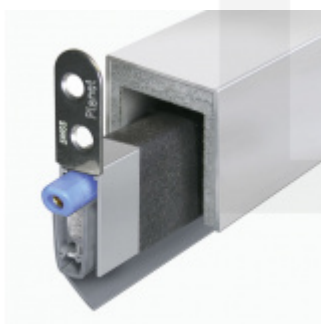

Produktový list

platný k 1. 9. 2024

luxusnikovani.cz
DELIVERED BY EFB

Automatická těsnicí lišta Planet MinE-S, 27 dB, zvuk, bezfalc, standardní Pravé provedení, 1460 mm (lze zkrátit do 1335 mm)

Planet^{swiss}

ID produktu: 8157

Automatická těsnicí lišta na dveře. Vhodné pro dřevěné dveře v pasivních budovách nebo prostorech s řízenou ventilací. Speciální konstrukce dveřní lišty zamezí šíření zvuku, světla a požáru. Povolí však přirozené proudění vzduchu v objektu.