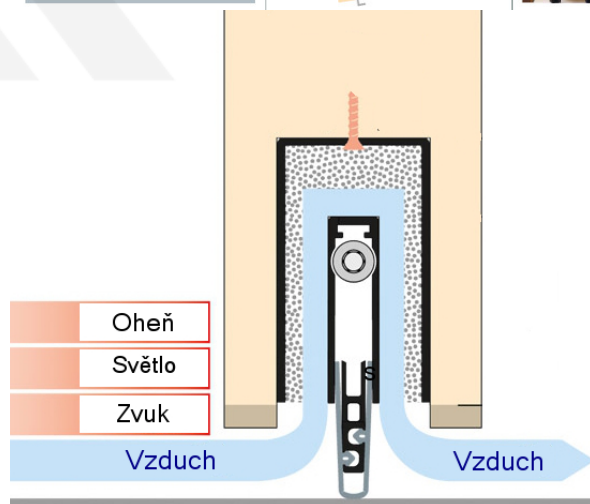

Produktový list

platný k 1. 9. 2024

luxusnikovani.cz
DELIVERED BY EFB

Automatická těsnicí lišta Planet MinE-S, 27 dB, zvuk, bezfalc, standardní Pravé provedení, 1460 mm (lze zkrátit do 1335 mm)

Planet^{swiss}

ID produktu: 8157

Automatická těsnicí lišta na dveře. Vhodné pro dřevěné dveře v pasivních budovách nebo prostorech s řízenou ventilací. Speciální konstrukce dveřní lišty zamezí šíření zvuku, světla a požáru. Povolí však přirozené proudění vzduchu v objektu.

Oblast použití: prostory s řízenou ventilací, uzavřené prostory s nutností ventilace: místnosti pro serverovny, energetické rozvodny, toalety, koupelny

- Výška těsnicí lišty až 20 mm
- Šířka lišty pouze 25 mm
- Odvětrání až 200 m³ / hodina. (Příklad se vztahuje ke dveřím se šířkou 1050 mm, tlak 3,9 Pa)
- Útlum až 27 dB
- Možnost seřízení výšky výsuvu lišty