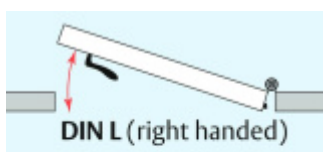

Produktový list

platný k 1. 9. 2024

luxusnikovani.cz
DELIVERED BY EFB

Automatická těsnicí lišta Planet MinE-S, 27 dB, zvuk, bezfalc, standardní Pravé provedení, 1460 mm (lze zkrátit do 1335 mm)

Planet^{swiss}

ID produktu: 8157

Automatická těsnicí lišta na dveře. Vhodné pro dřevěné dveře v pasivních budovách nebo prostorech s řízenou ventilací. Speciální konstrukce dveřní lišty zamezí šíření zvuku, světla a požáru. Povolí však přirozené proudění vzduchu v objektu.