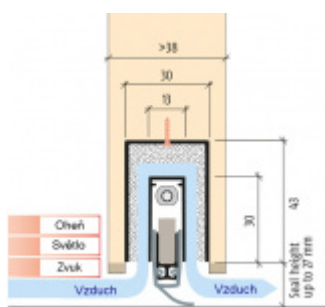

ID produktu: 8157

Automatická těsnicí lišta na dveře. Vhodné pro dřevěné dveře v pasivních budovách nebo prostorech s řízenou ventilací. Speciální konstrukce dveřní lišty zamezí šíření zvuku, světla a požáru. Povolí však přirozené proudění vzduchu v objektu.

Oblast použití: prostory s řízenou ventilací, uzavřené prostory s nutností ventilace: místnosti pro serverovny, energetické rozvodny, toalety, koupelny

- Výška těsnicí lišty až 20 mm
- Šířka lišty pouze 25 mm
- Odvětrání až 200 m³ / hodina. (Příklad se vztahuje ke dveřím se šířkou 1050 mm, tlak 3,9 Pa)
- Útlum až 27 dB
- Možnost seřízení výšky výsuvu lišty