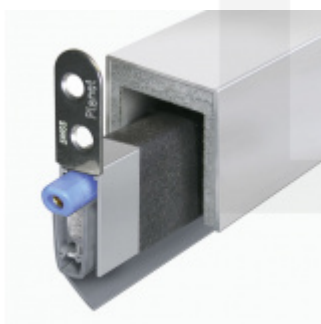

## Automatická těsnicí lišta Planet MinE-S, 27 dB, zvuk, bezfalc, standardní Levé provedení, 1460 mm (lze zkrátit do 1335 mm)

Planet<sup>swiss</sup>

ID produktu: 8156

Automatická těsnicí lišta na dveře. Vhodné pro dřevěné dveře v pasivních budovách nebo prostorech s řízenou ventilací. Speciální konstrukce dveřní lišty zamezí šíření zvuku, světla a požáru. Povolí však přirozené proudění vzduchu v objektu.