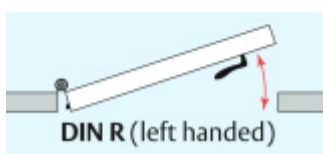

## Automatická těsnicí lišta Planet MinE-S, 27 dB, zvuk, bezfalc, standardní Levé provedení, 1460 mm (lze zkrátit do 1335 mm)

Planet<sup>swiss</sup>

ID produktu: 8156

Automatická těsnicí lišta na dveře. Vhodné pro dřevěné dveře v pasivních budovách nebo prostorech s řízenou ventilací. Speciální konstrukce dveřní lišty zamezí šíření zvuku, světla a požáru. Povolí však přirozené proudění vzduchu v objektu.