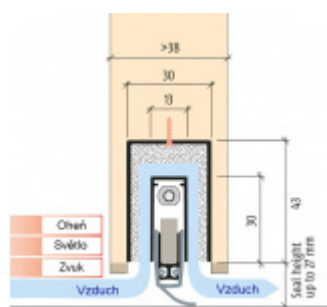

## Automatická těsnicí lišta Planet MinE-S, 27 dB, zvuk, bezfalc, standardní Levé provedení, 1460 mm (lze zkrátit do 1335 mm)

Planet<sup>swiss</sup>

ID produktu: 8156

Automatická těsnicí lišta na dveře. Vhodné pro dřevěné dveře v pasivních budovách nebo prostorech s řízenou ventilací. Speciální konstrukce dveřní lišty zamezí šíření zvuku, světla a požáru. Povolí však přirozené proudění vzduchu v objektu.

Oblast použití: prostory s řízenou ventilací, uzavřené prostory s nutností ventilace: místnosti pro serverovny, energetické rozvodny, toalety, koupelny

- Výška těsnicí lišty až 20 mm
- Šířka lišty pouze 25 mm
- Odvětrání až 200 m<sup>3</sup> / hodina. (Příklad se vztahuje ke dveřím se šířkou 1050 mm, tlak 3,9 Pa)
- Útlum až 27 dB
- Možnost seřízení výšky výsuvu lišty