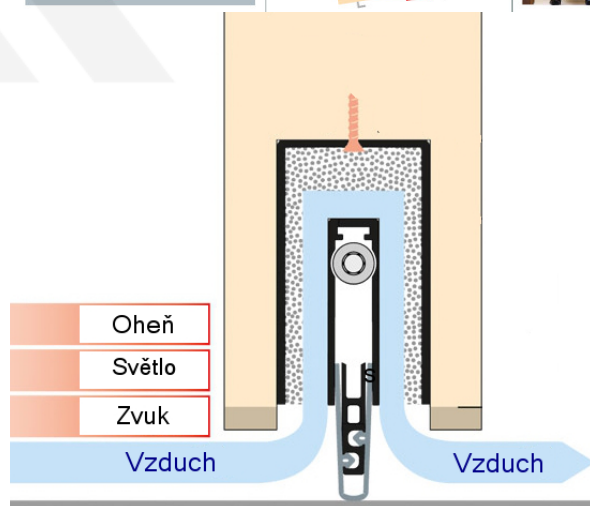

## Automatická těsnicí lišta Planet MinE-S, 27 dB, zvuk, bezfalc, standardní Levé provedení, 1460 mm (lze zkrátit do 1335 mm)

Planet<sup>swiss</sup>

ID produktu: 8156

Automatická těsnicí lišta na dveře. Vhodné pro dřevěné dveře v pasivních budovách nebo prostorech s řízenou ventilací. Speciální konstrukce dveřní lišty zamezí šíření zvuku, světla a požáru. Povolí však přirozené proudění vzduchu v objektu.

Oblast použití: prostory s řízenou ventilací, uzavřené prostory s nutností ventilace: místnosti pro serverovny, energetické rozvodny, toalety, koupelny

- Výška těsnicí lišty až 20 mm
- Šířka lišty pouze 25 mm
- Odvětrání až 200 m<sup>3</sup> / hodina. (Příklad se vztahuje ke dveřím se šířkou 1050 mm, tlak 3,9 Pa)
- Útlum až 27 dB
- Možnost seřízení výšky výsuvu lišty