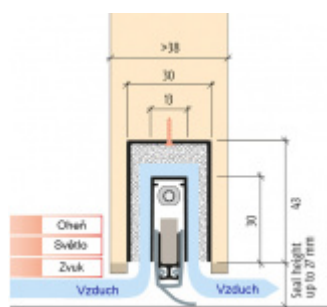

## Automatická těsnicí lišta Planet MinE-S, 27 dB, zvuk, bezfalc, standardní Pravé provedení, 1335 mm (lze zkrátit do 1210mm)

Planet<sup>swiss</sup>

ID produktu: 8155

Automatická těsnicí lišta na dveře. Vhodné pro dřevěné dveře v pasivních budovách nebo prostorech s řízenou ventilací. Speciální konstrukce dveřní lišty zamezí šíření zvuku, světla a požáru. Povolí však přirozené proudění vzduchu v objektu.

Oblast použití: prostory s řízenou ventilací, uzavřené prostory s nutností ventilace: místnosti pro serverovny, energetické rozvodny, toalety, koupelny

- Výška těsnicí lišty až 20 mm
- Šířka lišty pouze 25 mm
- Odvětrání až 200 m<sup>3</sup> / hodina. (Příklad se vztahuje ke dveřím se šířkou 1050 mm, tlak 3,9 Pa)
- Útlum až 27 dB
- Možnost seřízení výšky výsuvu lišty