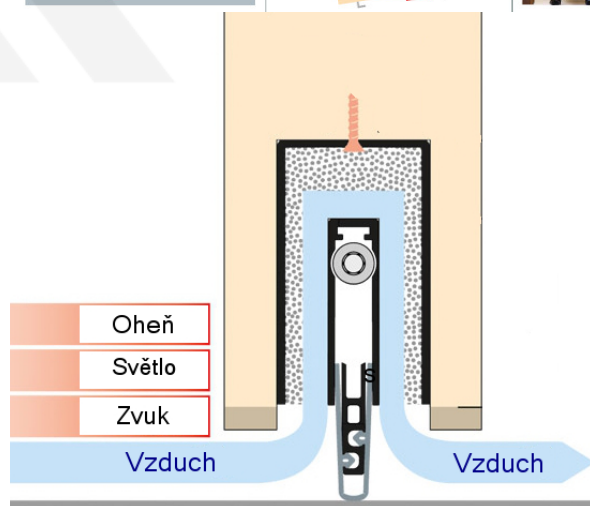

## Automatická těsnicí lišta Planet MinE-S, 27 dB, zvuk, bezfalc, standardní Pravé provedení, 1335 mm (lze zkrátit do 1210mm)

Planet<sup>swiss</sup>

ID produktu: 8155

Automatická těsnicí lišta na dveře. Vhodné pro dřevěné dveře v pasivních budovách nebo prostorech s řízenou ventilací. Speciální konstrukce dveřní lišty zamezí šíření zvuku, světla a požáru. Povolí však přirozené proudění vzduchu v objektu.

Oblast použití: prostory s řízenou ventilací, uzavřené prostory s nutností ventilace: místnosti pro serverovny, energetické rozvodny, toalety, koupelny

- Výška těsnicí lišty až 20 mm
- Šířka lišty pouze 25 mm
- Odvětrání až 200 m<sup>3</sup> / hodina. (Příklad se vztahuje ke dveřím se šířkou 1050 mm, tlak 3,9 Pa)
- Útlum až 27 dB
- Možnost seřízení výšky výsuvu lišty