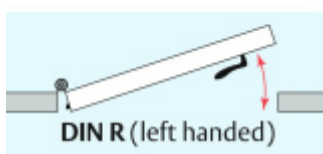

## Automatická těsnicí lišta Planet MinE-S, 27 dB, zvuk, bezfalc, standardní Pravé provedení, 1335 mm (lze zkrátit do 1210mm)

Planet<sup>swiss</sup>

ID produktu: 8155

Automatická těsnicí lišta na dveře. Vhodné pro dřevěné dveře v pasivních budovách nebo prostorech s řízenou ventilací. Speciální konstrukce dveřní lišty zamezí šíření zvuku, světla a požáru. Povolí však přirozené proudění vzduchu v objektu.