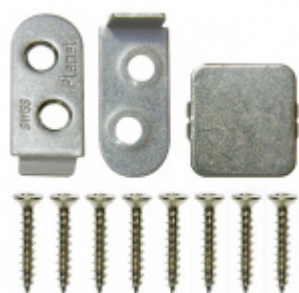

## Automatická těsnicí lišta Planet MinE-S, 27 dB, zvuk, bezfalc, standardní Pravé provedení, 1335 mm (lze zkrátit do 1210mm)

Planet<sup>swiss</sup>

ID produktu: 8155

Automatická těsnicí lišta na dveře. Vhodné pro dřevěné dveře v pasivních budovách nebo prostorech s řízenou ventilací. Speciální konstrukce dveřní lišty zamezí šíření zvuku, světla a požáru. Povolí však přirozené proudění vzduchu v objektu.