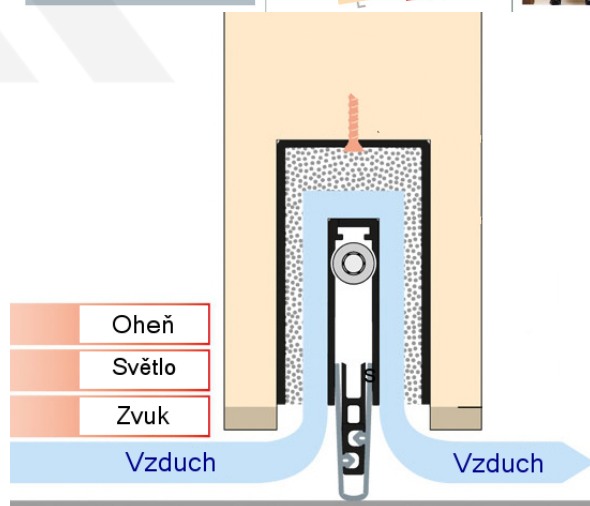

Produktový list

platný k 1. 9. 2024

luxusnikovani.cz
DELIVERED BY EFB

Automatická těsnicí lišta Planet MinE-S, 27 dB, zvuk, bezfalce, standardní Pravé provedení, 1335 mm (lze zkrátit do 1210mm)

Planet^{swiss}

ID produktu: 8155

Automatická těsnicí lišta na dveře. Vhodné pro dřevěné dveře v pasivních budovách nebo prostorech s řízenou ventilací. Speciální konstrukce dveřní lišty zamezí šíření zvuku, světla a požáru. Povolí však přirozené proudění vzduchu v objektu.

Oblast použití: prostory s řízenou ventilací, uzavřené prostory s nutností ventilace: místnosti pro serverovny, energetické rozvodny, toalety, koupelny

- Výška těsnicí lišty až 20 mm
- Šířka lišty pouze 25 mm
- Odvětrání až 200 m³ / hodina. (Příklad se vztahuje ke dveřím se šířkou 1050 mm, tlak 3,9 Pa)
- Útlum až 27 dB
- Možnost seřízení výšky výsuvu lišty