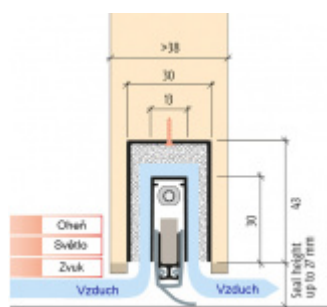

Produktový list

platný k 1. 9. 2024

luxusnikovani.cz
DELIVERED BY EFB

Automatická těsnicí lišta Planet MinE-S, 27 dB, zvuk, bezfalce, standardní Pravé provedení, 1335 mm (lze zkrátit do 1210mm)

Planet^{swiss}

ID produktu: 8155

Automatická těsnicí lišta na dveře. Vhodné pro dřevěné dveře v pasivních budovách nebo prostorech s řízenou ventilací. Speciální konstrukce dveřní lišty zamezí šíření zvuku, světla a požáru. Povolí však přirozené proudění vzduchu v objektu.

Oblast použití: prostory s řízenou ventilací, uzavřené prostory s nutností ventilace: místnosti pro serverovny, energetické rozvodny, toalety, koupelny

- Výška těsnicí lišty až 20 mm
- Šířka lišty pouze 25 mm
- Odvětrání až 200 m³ / hodina. (Příklad se vztahuje ke dveřím se šířkou 1050 mm, tlak 3,9 Pa)
- Útlum až 27 dB
- Možnost seřízení výšky výsuvu lišty