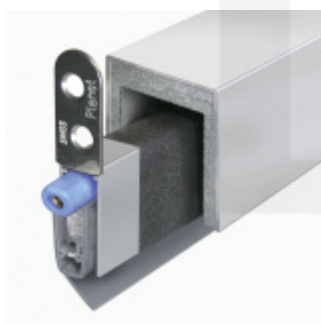

Produktový list

platný k 1. 9. 2024

luxusnikovani.cz
DELIVERED BY EFB

Automatická těsnicí lišta Planet MinE-S, 27 dB, zvuk, bezfalce, standardní Pravé provedení, 1335 mm (lze zkrátit do 1210mm)

Planet^{swiss}

ID produktu: 8155

Automatická těsnicí lišta na dveře. Vhodné pro dřevěné dveře v pasivních budovách nebo prostorech s řízenou ventilací. Speciální konstrukce dveřní lišty zamezí šíření zvuku, světla a požáru. Povolí však přirozené proudění vzduchu v objektu.