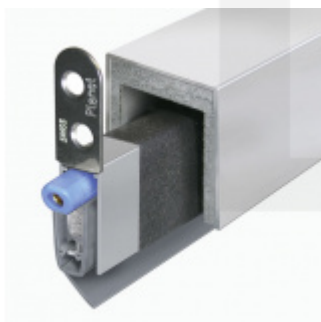

## Automatická těsnicí lišta Planet MinE-S, 27 dB, zvuk, bezfalc, standardní Levé provedení, 1335 mm (lze zkrátit do 1210mm)

Planet<sup>swiss</sup>

ID produktu: 8154

Automatická těsnicí lišta na dveře. Vhodné pro dřevěné dveře v pasivních budovách nebo prostorech s řízenou ventilací. Speciální konstrukce dveřní lišty zamezí šíření zvuku, světla a požáru. Povolí však přirozené proudění vzduchu v objektu.