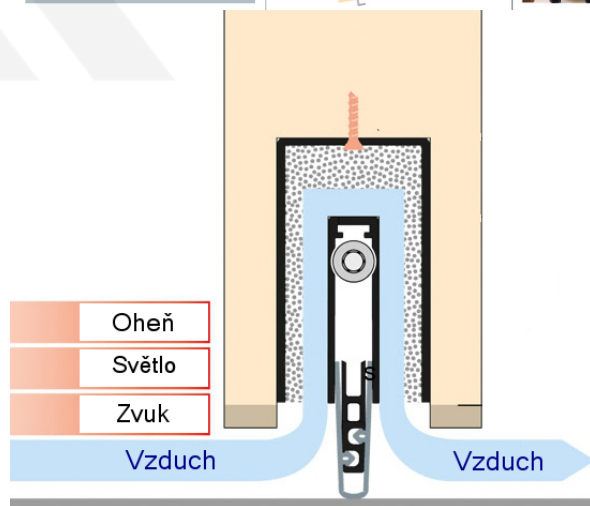

## Automatická těsnicí lišta Planet MinE-S, 27 dB, zvuk, bezfalc, standardní Levé provedení, 1335 mm (lze zkrátit do 1210mm)

Planet<sup>swiss</sup>

ID produktu: 8154

Automatická těsnicí lišta na dveře. Vhodné pro dřevěné dveře v pasivních budovách nebo prostorech s řízenou ventilací. Speciální konstrukce dveřní lišty zamezí šíření zvuku, světla a požáru. Povolí však přirozené proudění vzduchu v objektu.

Oblast použití: prostory s řízenou ventilací, uzavřené prostory s nutností ventilace: místnosti pro serverovny, energetické rozvodny, toalety, koupelny

- Výška těsnicí lišty až 20 mm
- Šířka lišty pouze 25 mm
- Odvětrání až 200 m<sup>3</sup> / hodina. (Příklad se vztahuje ke dveřím se šířkou 1050 mm, tlak 3,9 Pa)
- Útlum až 27 dB
- Možnost seřízení výšky výsuvu lišty