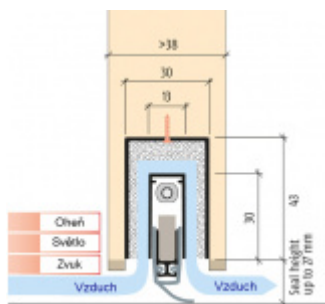

## Automatická těsnicí lišta Planet MinE-S, 27 dB, zvuk, bezfalc, standardní Levé provedení, 1335 mm (lze zkrátit do 1210mm)

Planet<sup>swiss</sup>

ID produktu: 8154

Automatická těsnicí lišta na dveře. Vhodné pro dřevěné dveře v pasivních budovách nebo prostorech s řízenou ventilací. Speciální konstrukce dveřní lišty zamezí šíření zvuku, světla a požáru. Povolí však přirozené proudění vzduchu v objektu.

Oblast použití: prostory s řízenou ventilací, uzavřené prostory s nutností ventilace: místnosti pro serverovny, energetické rozvodny, toalety, koupelny

- Výška těsnicí lišty až 20 mm
- Šířka lišty pouze 25 mm
- Odvětrání až 200 m<sup>3</sup> / hodina. (Příklad se vztahuje ke dveřím se šířkou 1050 mm, tlak 3,9 Pa)
- Útlum až 27 dB
- Možnost seřízení výšky výsuvu lišty