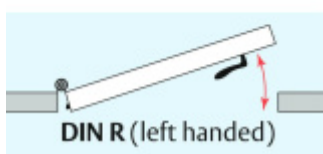

## Automatická těsnicí lišta Planet MinE-S, 27 dB, zvuk, bezfalc, standardní Levé provedení, 1335 mm (lze zkrátit do 1210mm)

Planet<sup>swiss</sup>

ID produktu: 8154

Automatická těsnicí lišta na dveře. Vhodné pro dřevěné dveře v pasivních budovách nebo prostorech s řízenou ventilací. Speciální konstrukce dveřní lišty zamezí šíření zvuku, světla a požáru. Povolí však přirozené proudění vzduchu v objektu.