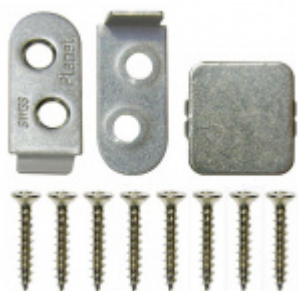

## Automatická těsnicí lišta Planet MinE-S, 27 dB, zvuk, bezfalc, standardní Levé provedení, 1335 mm (lze zkrátit do 1210mm)

Planet<sup>swiss</sup>

ID produktu: 8154

Automatická těsnicí lišta na dveře. Vhodné pro dřevěné dveře v pasivních budovách nebo prostorech s řízenou ventilací. Speciální konstrukce dveřní lišty zamezí šíření zvuku, světla a požáru. Povolí však přirozené proudění vzduchu v objektu.