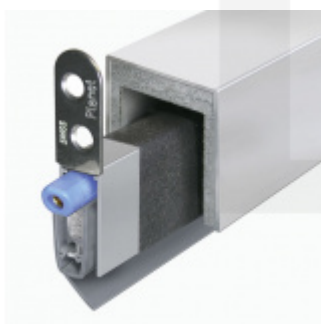

Produktový list

platný k 1. 9. 2024

luxusnikovani.cz
DELIVERED BY EFB

Automatická těsnicí lišta Planet MinE-S, 27 dB, zvuk, bezfalc, standardní Pravé provedení, 1210 mm (lze zkrátit do 1085 mm)

Planet^{swiss}

ID produktu: 8153

Automatická těsnicí lišta na dveře. Vhodné pro dřevěné dveře v pasivních budovách nebo prostorech s řízenou ventilací. Speciální konstrukce dveřní lišty zamezí šíření zvuku, světla a požáru. Povolí však přirozené proudění vzduchu v objektu.