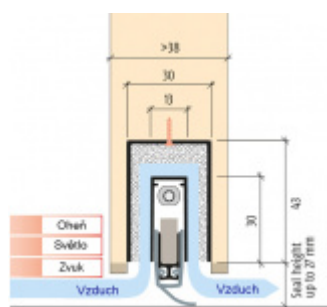

ID produktu: 8153

Automatická těsnicí lišta na dveře. Vhodné pro dřevěné dveře v pasivních budovách nebo prostorech s řízenou ventilací. Speciální konstrukce dveřní lišty zamezí šíření zvuku, světla a požáru. Povolí však přirozené proudění vzduchu v objektu.

Oblast použití: prostory s řízenou ventilací, uzavřené prostory s nutností ventilace: místnosti pro serverovny, energetické rozvodny, toalety, koupelny

- Výška těsnicí lišty až 20 mm
- Šířka lišty pouze 25 mm
- Odvětrání až 200 m³ / hodina. (Příklad se vztahuje ke dveřím se šířkou 1050 mm, tlak 3,9 Pa)
- Útlum až 27 dB
- Možnost seřízení výšky výsuvu lišty